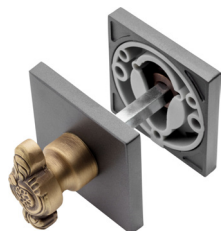

Set wc Vintage con rosette quadre ribassate mm 50 / *Vintage privacy set on reduced square roses mm 50*

Il. sztuk / Qty pieces

KOD	MODEL	AC	AG	AM	CC	CE	CZ	NP	VN		
		177,76	226,93	173,98	177,76	177,76	226,93	185,33	177,76	1	48
024	CV 0050 - mm 50	ZC ZO									
		230,71	226,93							1	48