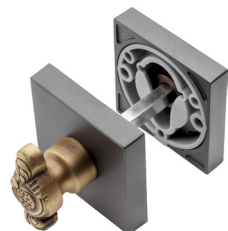

Set wc Vintage con rosette quadre mm 50 / Vintage privacy set on square roses mm 50

Il. sztuk / Qty pieces

KOD	MODEL	AC	AG	AM	CC	CE	CZ	NP	VN			
019	CV 0050 - mm 50	223,15	272,32	223,15	226,93	219,37	268,53	219,37	219,37	1	48	
		ZC	ZO								1	48
		272,32	268,53