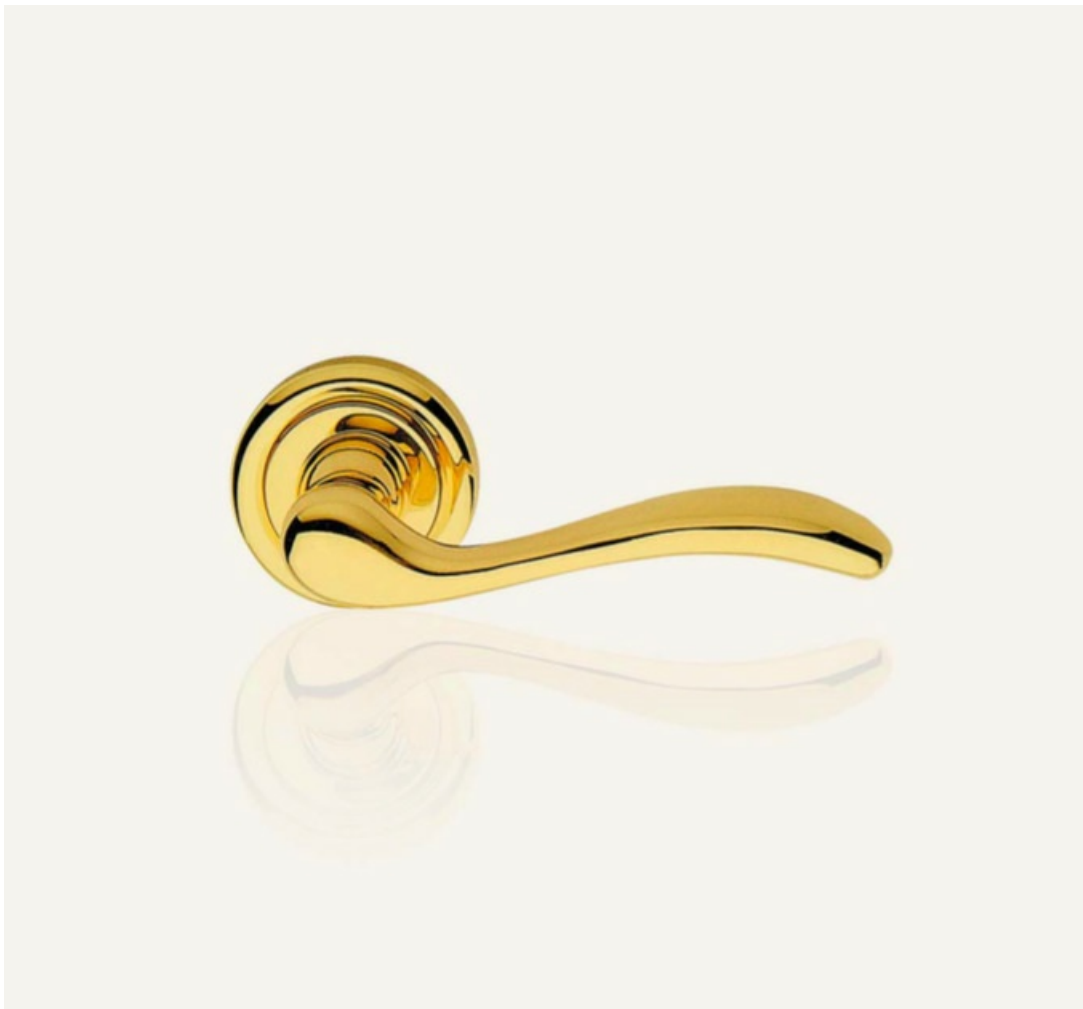

Klamka Onda jest idealnym wyborem do pomieszczeń urządzonych w stylu klasycznym i wyposażonych w ponadczasowe dodatki o wysokiej jakości.

Podkreśli charakter mieszkania, w którym stawia się na zachowanie harmonii, równocześnie podążając za najnowszymi trendami w zakresie wyposażenia domów.

Uniwersalna stylistyka

Ten model doskonale komponuje się z tradycyjnie, jak i nowocześniejszymi urządzonymi wnętrzami, znajdującymi się w domach, a także w obiektach użyteczności publicznej.

Kolekcja Classic

Klamka Onda pochodzi z kolekcji Classic. Podczas tworzenia tych rękojeści, szczególną uwagę przykładano do zachowania harmonii i proporcji. Dzięki temu idealnie pasują do wnętrz w stylu klasycznym, o stonowanych kolorach i udekorowanych z umiarem. Nawiązują one do tradycji, sprawdzonych rozwiązań i stawiają na wysoką jakość materiałów i mebli.

Z kolekcji Classic warto sprawdzić również modele Beta, Aria, czy Sirena. Jeśli interesuje nas klamka o prostej rękojeści, polecane modele to Tess, Pin-up, czy Dafne, która będzie pasowała również do współczesnych wystrojów.

Marka

Linea Cali to uznana włoska firma specjalizująca się w projektowaniu i produkcji najwyższej jakości klamek, gałek oraz pochwytów. Wszystkie produkty marki wytwarzane są wyłącznie na terenie Włoch z poszanowaniem dbałości o środowisko naturalne i zgodnie z wymogami restrykcyjnych europejskich norm. O ich wysokiej jakości i popularności najlepiej świadczy fakt, że klamki Linea Cali można spotkać w słynnych budynkach historycznych (Villa Cortine Palace /

Przedstawione informacje nie stanowią oferty handlowej w rozumieniu art.66 §1 Kodeksu Cywilnego. Ze względu na ciągłe poszerzanie asortymentu niektóre informacje mogą być nieaktualne. NOVET Spółka z o.o. zastrzega sobie prawo do dokonywania zmian oraz poprawiania treści udostępnianych w serwisie www.novet.eu w każdym czasie i w dowolnym zakresie bez wcześniejszego powiadomienia użytkowników. Kolory mają charakter orientacyjny i ze względu na technologię reprodukcji mogą się one różnić od rzeczywistych kolorów produktu.