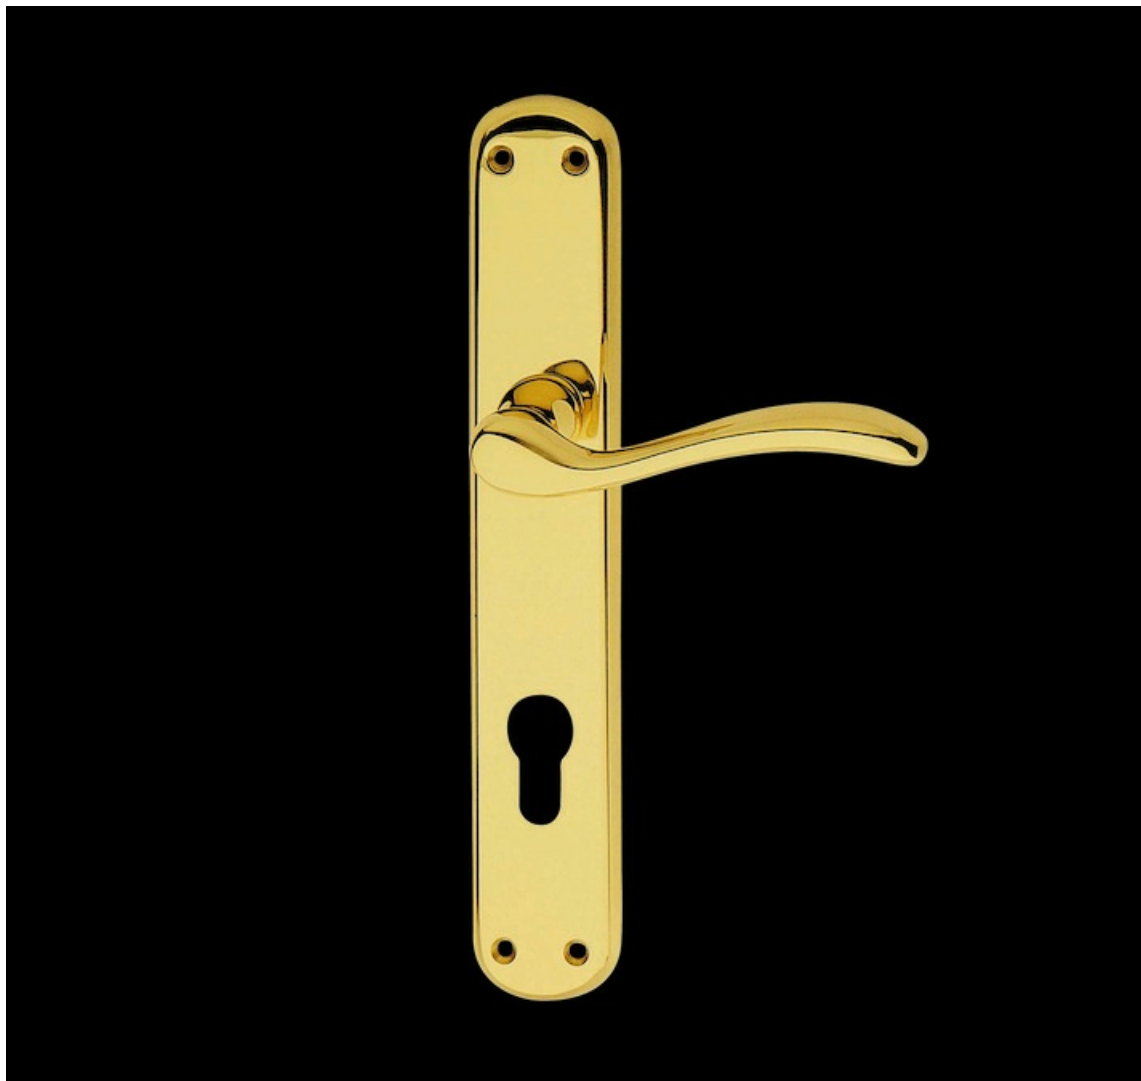

w językach celtyckich miało oznaczać "rogaty" i opisywać charakterystyczny kształt licznych zatok tego zbiornika wodnego.

Uważane za najczystsze jezioro w kraju, jezioro Garda otoczone jest wieloma historycznymi miasteczkami, które co roku przyciągają wielu turystów, a samo jezioro jest dużą inspiracją dla artystów.

Opływowy kształt rękojeści Onda doskonale dopasowuje się do dłoni, zapewniając pewny i wygodny chwyt. Klamka jest przyjemna w dotyku dzięki wygładzonym krawędziom i starannemu wykończeniu.

Zastosowanie