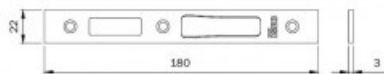

Indeks: 038097
Kod EAN: 8020614082591

Producent:	ISEO
Wykończenie:	Kolor stali nierdzewnej
Materiał:	Stal nierdzewna
Kształt blachy zaczepowej:	Płaska
Wysokość blachy zaczepowej (mm):	180
Szerokość blachy zaczepowej (mm):	22
Grubość blachy zaczepowej (mm):	3

Warianty produktu

Indeks	Cena
BLACHA ZACZEPOWA DO ZAMKÓW IS-7911/7991 180x22x3mm, STAL NIERDZEWNA 038097	17,88 zł VAT 23%
BLACHA ZACZEPOWA DO RYGLI HAKOWYCH ZAMKÓW IS-7991/7A32/7A36/7A37 180x24x3mm, STAL NIERDZEWNA 033169	78,54 zł VAT 23%
BLACHA ZACZEPOWA DO RYGLI HAKOWYCH ZAMKÓW IS-7991/7A36/7A37 180x24x6mm, STAL NIERDZEWNA 033171	78,54 zł VAT 23%
BLACHA ZACZEPOWA DO IS-7A32 227x24x6mm, PRAWA, STAL NIERDZEWNA 033243	428,42 zł VAT 23%
BLACHA ZACZEPOWA DO ZAMKÓW IS-7911/7991 180x24x6mm, STAL NIERDZEWNA 038088	30,80 zł VAT 23%
BLACHA ZACZEPOWA DO RYGLI HAKOWYCH ZAMKÓW IS-7991 134x24x6mm, STAL NIERDZEWNA 038089	26,40 zł VAT 23%
BLACHA ZACZEPOWA DO RYGLI OBROTOWYCH ZAMKÓW IS-7991 134x24x6mm, STAL NIERDZEWNA 038090	26,40 zł VAT 23%
BLACHA ZACZEPOWA DO ZAMKÓW IS-7911/7991 180x22x7mm, STAL LAKIEROWANA NA CZARNO 038091	26,40 zł VAT 23%
BLACHA ZACZEPOWA DO RYGLI HAKOWYCH ZAMKÓW IS-7991 134x22x7mm, STAL LAKIEROWANA NA CZARNO 038092	26,40 zł VAT 23%
BLACHA ZACZEPOWA DO RYGLI OBROTOWYCH ZAMKÓW IS-7991 134x22x7mm, STAL LAKIEROWANA NA CZARNO 038093	26,40 zł VAT 23%

Opis produktu

- Blacha zaczepowa płaska.
- Jej wymiary wynoszą 180x22x3 mm.
- Dedykowana do zamków serii IS-7911/7991.
- Wykonana ze stali nierdzewnej.
- Jej producentem jest firma ISEO.