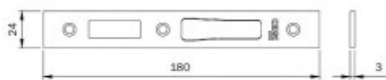

Indeks: 038094
Kod EAN: 8020614082560

Producent:	ISEO
Wykończenie:	Kolor stali nierdzewnej
Materiał:	Stal nierdzewna
Kształt blachy zaczepowej:	Płaska
Wysokość blachy zaczepowej (mm):	180
Szerokość blachy zaczepowej (mm):	24
Grubość blachy zaczepowej (mm):	3

Warianty produktu

Indeks	Cena
BLACHA ZACZEPOWA DO ZAMKÓW IS-7911/7991 180x24x3mm, STAL NIERDZEWNA 038094	17,88 zł VAT 23%
BLACHA ZACZEPOWA DO RYGLI HAKOWYCH ZAMKÓW IS-7991/7A32/7A36/7A37 180x24x3mm, STAL NIERDZEWNA 033169	78,54 zł VAT 23%
BLACHA ZACZEPOWA DO RYGLI HAKOWYCH ZAMKÓW IS-7991/7A36/7A37 180x24x6mm, STAL NIERDZEWNA 033171	78,54 zł VAT 23%
BLACHA ZACZEPOWA DO IS-7A32 227x24x6mm, PRAWA, STAL NIERDZEWNA 033243	428,42 zł VAT 23%
BLACHA ZACZEPOWA DO ZAMKÓW IS-7911/7991 180x24x6mm, STAL NIERDZEWNA 038088	30,80 zł VAT 23%
BLACHA ZACZEPOWA DO RYGLI HAKOWYCH ZAMKÓW IS-7991 134x24x6mm, STAL NIERDZEWNA 038089	26,40 zł VAT 23%
BLACHA ZACZEPOWA DO RYGLI OBROTOWYCH ZAMKÓW IS-7991 134x24x6mm, STAL NIERDZEWNA 038090	26,40 zł VAT 23%
BLACHA ZACZEPOWA DO ZAMKÓW IS-7911/7991 180x22x7mm, STAL LAKIEROWANA NA CZARNO 038091	26,40 zł VAT 23%
BLACHA ZACZEPOWA DO RYGLI HAKOWYCH ZAMKÓW IS-7991 134x22x7mm, STAL LAKIEROWANA NA CZARNO 038092	26,40 zł VAT 23%
BLACHA ZACZEPOWA DO RYGLI OBROTOWYCH ZAMKÓW IS-7991 134x22x7mm, STAL LAKIEROWANA NA CZARNO 038093	26,40 zł VAT 23%

Opis produktu

- Blacha zaczepowa płaska z kieszenią i regulacją.
- Jej wymiary wynoszą 180x24x3 mm.
- Dedykowana do rygli hakowych zamków IS-7991/7A32/7A36/7A37.
- Została wykonana ze stali nierdzewnej.
- Jej producentem jest firma ISEO.