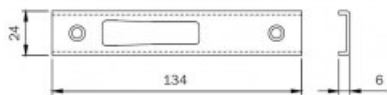

Karta produktu: **BLACHA ZACZEPOWA DO RYGLI
OBROTOWYCH ZAMKÓW IS-7991 134x24x6mm,
STAL NIERDZEWNA**

NOVET

Indeks: **038090**
Kod EAN: **8020614082522**

Producent:	ISEO
Wykończenie:	Kolor stali nierdzewnej
Materiał:	Stal nierdzewna
Kształt blachy zaczepowej:	U-kształtna
Wysokość blachy zaczepowej (mm):	134
Szerokość blachy zaczepowej (mm):	24
Grubość blachy zaczepowej (mm):	6

Warianty produktu

Indeks	Cena
BLACHA ZACZEPOWA DO RYGLI OBROTOWYCH ZAMKÓW IS-7991 134x24x6mm, STAL NIERDZEWNA 038090	26,40 zł VAT 23%
BLACHA ZACZEPOWA DO RYGLI HAKOWYCH ZAMKÓW IS-7991/7A32/7A36/7A37 180x24x3mm, STAL NIERDZEWNA 033169	78,54 zł VAT 23%
BLACHA ZACZEPOWA DO RYGLI HAKOWYCH ZAMKÓW IS-7991/7A36/7A37 180x24x6mm, STAL NIERDZEWNA 033171	78,54 zł VAT 23%
BLACHA ZACZEPOWA DO IS-7A32 227x24x6mm, PRAWA, STAL NIERDZEWNA 033243	428,42 zł VAT 23%
BLACHA ZACZEPOWA DO ZAMKÓW IS-7911/7991 180x24x6mm, STAL NIERDZEWNA 038088	30,80 zł VAT 23%
BLACHA ZACZEPOWA DO RYGLI HAKOWYCH ZAMKÓW IS-7991 134x24x6mm, STAL NIERDZEWNA 038089	26,40 zł VAT 23%
BLACHA ZACZEPOWA DO ZAMKÓW IS-7911/7991 180x22x7mm, STAL LAKIEROWANA NA CZARNO 038091	26,40 zł VAT 23%
BLACHA ZACZEPOWA DO RYGLI HAKOWYCH ZAMKÓW IS-7991 134x22x7mm, STAL LAKIEROWANA NA CZARNO 038092	26,40 zł VAT 23%
BLACHA ZACZEPOWA DO RYGLI OBROTOWYCH ZAMKÓW IS-7991 134x22x7mm, STAL LAKIEROWANA NA CZARNO 038093	26,40 zł VAT 23%
BLACHA ZACZEPOWA DO ZAMKÓW IS-7911/7991 180x24x3mm, STAL NIERDZEWNA 038094	17,88 zł VAT 23%

Opis produktu

- U-kształtna blacha zaczepowa do rygli obrotowych.
- Wykonana ze stali nierdzewnej.
- Dedykowana do zamków serii IS-7991.
- Posiada wymiary 134x24x6 mm.