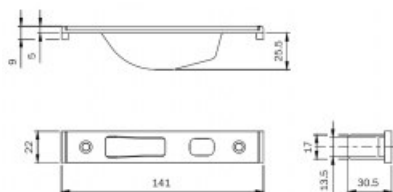

Karta produktu: **BLACHA ZACZEPOWA DO RYGLI HAKOWYCH ZAMKÓW IS-7991 141x22x9mm, STAL NIERDZEWNA**

**NOVET**

Indeks: **038086**  
Kod EAN: **8020614082485**

Producent:	ISEO
Wykończenie:	Kolor stali nierdzewnej
Materiał:	Stal nierdzewna
Kształt blachy zaczepowej:	Płaska
Wysokość blachy zaczepowej (mm):	141
Szerokość blachy zaczepowej (mm):	22
Grubość blachy zaczepowej (mm):	9
Kieszeń:	Tak

## Warianty produktu

Indeks	Cena
<b>BLACHA ZACZEPOWA DO RYGLI HAKOWYCH ZAMKÓW IS-7991 141x22x9mm, STAL NIERDZEWNA</b> 038086	<b>24,60 zł</b> VAT 23%
<b>BLACHA ZACZEPOWA DO IS-7911/7991 220x24x3mm, LEWA, STAL NIERDZEWNA</b> 033160	<b>59,57 zł</b> VAT 23%
<b>BLACHA ZACZEPOWA DO IS-7911/7991 220x24x3mm, PRAWA, STAL NIERDZEWNA</b> 033161	<b>59,57 zł</b> VAT 23%
<b>BLACHA ZACZEPOWA DO IS-7911/7991 220x24x6mm, LEWA, STAL NIERDZEWNA</b> 033162	<b>59,57 zł</b> VAT 23%
<b>BLACHA ZACZEPOWA DO IS-7911/7991 220x24x6mm, PRAWA, STAL NIERDZEWNA</b> 033163	<b>59,57 zł</b> VAT 23%
<b>BLACHA ZACZEPOWA DO RYGLI OBROTOWYCH ZAMKÓW IS-7991 180x24x3mm, STAL NIERDZEWNA</b> 033168	<b>78,54 zł</b> VAT 23%
<b>BLACHA ZACZEPOWA DO RYGLI OBROTOWYCH ZAMKÓW IS-7991 180x24x6mm, STAL NIERDZEWNA</b> 033170	<b>78,54 zł</b> VAT 23%
<b>BLACHA ZACZEPOWA DO ZAMKÓW IS-7911/7991 220x22x7mm, LEWA, ALUMINIUM</b> 033175	<b>106,43 zł</b> VAT 23%
<b>BLACHA ZACZEPOWA DO ZAMKÓW IS-7911/7991 220x22x7mm, PRAWA, ALUMINIUM</b> 033176	<b>106,43 zł</b> VAT 23%
<b>BLACHA ZACZEPOWA DO ZAMKÓW IS-7911/7991 187x22x5mm, STAL NIERDZEWNA</b> 038079	<b>70,88 zł</b> VAT 23%
<b>BLACHA ZACZEPOWA DO RYGLI HAKOWYCH ZAMKÓW IS-7991 141x22x5mm, STAL NIERDZEWNA</b> 038083	<b>66,15 zł</b> VAT 23%

## Opis produktu

- Blacha zaczepowa płaska z kieszenią.
- Dedykowana do rygli hakowych zamków IS-7991.
- Posiada wymiary 141x22x9 mm.
- Jest wykonana ze stali nierdzewnej.
- Jej producentem jest marka ISEO.