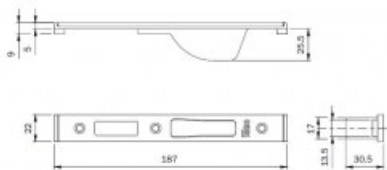

Indeks: **038085**  
Kod EAN: **8020614082478**

Producent:	ISEO
Wykończenie:	Kolor stali nierdzewnej
Materiał:	Stal nierdzewna
Kształt blachy zaczepowej:	Płaska
Wysokość blachy zaczepowej (mm):	187
Szerokość blachy zaczepowej (mm):	22
Grubość blachy zaczepowej (mm):	9
Kieszień:	Tak

## Warianty produktu

Indeks	Cena
<b>BLACHA ZACZEPOWA DO ZAMKÓW IS-7911/7991 187x22x9mm, STAL NIERDZEWNA</b> 038085	<b>43,05 zł</b> VAT 23%
<b>BLACHA ZACZEPOWA DO IS-7911/7991 220x24x3mm, LEWA, STAL NIERDZEWNA</b> 033160	<b>59,57 zł</b> VAT 23%
<b>BLACHA ZACZEPOWA DO IS-7911/7991 220x24x3mm, PRAWA, STAL NIERDZEWNA</b> 033161	<b>59,57 zł</b> VAT 23%
<b>BLACHA ZACZEPOWA DO IS-7911/7991 220x24x6mm, LEWA, STAL NIERDZEWNA</b> 033162	<b>59,57 zł</b> VAT 23%
<b>BLACHA ZACZEPOWA DO IS-7911/7991 220x24x6mm, PRAWA, STAL NIERDZEWNA</b> 033163	<b>59,57 zł</b> VAT 23%
<b>BLACHA ZACZEPOWA DO RYGLI OBROTOWYCH ZAMKÓW IS-7991 180x24x3mm, STAL NIERDZEWNA</b> 033168	<b>78,54 zł</b> VAT 23%
<b>BLACHA ZACZEPOWA DO RYGLI OBROTOWYCH ZAMKÓW IS-7991 180x24x6mm, STAL NIERDZEWNA</b> 033170	<b>78,54 zł</b> VAT 23%
<b>BLACHA ZACZEPOWA DO ZAMKÓW IS-7911/7991 220x22x7mm, LEWA, ALUMINIUM</b> 033175	<b>106,43 zł</b> VAT 23%
<b>BLACHA ZACZEPOWA DO ZAMKÓW IS-7911/7991 220x22x7mm, PRAWA, ALUMINIUM</b> 033176	<b>106,43 zł</b> VAT 23%
<b>BLACHA ZACZEPOWA DO ZAMKÓW IS-7911/7991 187x22x5mm, STAL NIERDZEWNA</b> 038079	<b>70,88 zł</b> VAT 23%
<b>BLACHA ZACZEPOWA DO RYGLI HAKOWYCH ZAMKÓW IS-7991 141x22x5mm, STAL NIERDZEWNA</b> 038083	<b>66,15 zł</b> VAT 23%

## Opis produktu

- Płaska blacha zaczepowa z kieszenią.
- Dedykowana do zamków IS-7911/7991.
- Posiada wymiary 187x22x9mm.
- Jest wykonana ze stali nierdzewnej.
- Jej producentem jest marka ISEO.