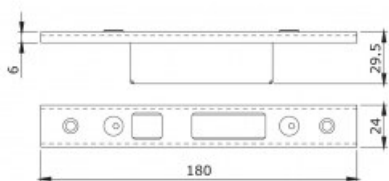

Karta produktu: **BLACHA ZACZEPOWA DO RYGLI HAKOWYCH ZAMKÓW IS-7991/7A36/7A37 180x24x6mm, STAL NIERDZEWNA**

NOVET

Indeks: **033171**
Kod EAN: **8020614112786**

Producent:	ISEO
Wykończenie:	Kolor stali nierdzewnej
Materiał:	Stal nierdzewna
Kształt blachy zaczepowej:	U-kształtna
Wysokość blachy zaczepowej (mm):	180
Szerokość blachy zaczepowej (mm):	24
Grubość blachy zaczepowej (mm):	6
Z regulacją:	Tak
Kieszień:	Tak

Warianty produktu

Indeks	Cena
BLACHA ZACZEPOWA DO RYGLI HAKOWYCH ZAMKÓW IS-7991/7A36/7A37 180x24x6mm, STAL NIERDZEWNA 033171	78,54 zł VAT 23%
BLACHA ZACZEPOWA DO RYGLI HAKOWYCH ZAMKÓW IS-7991/7A32/7A36/7A37 180x24x3mm, STAL NIERDZEWNA 033169	78,54 zł VAT 23%
BLACHA ZACZEPOWA DO IS-7A32 227x24x6mm, PRAWA, STAL NIERDZEWNA 033243	428,42 zł VAT 23%
BLACHA ZACZEPOWA DO ZAMKÓW IS-7911/7991 180x24x6mm, STAL NIERDZEWNA 038088	30,80 zł VAT 23%
BLACHA ZACZEPOWA DO RYGLI HAKOWYCH ZAMKÓW IS-7991 134x24x6mm, STAL NIERDZEWNA 038089	26,40 zł VAT 23%
BLACHA ZACZEPOWA DO RYGLI OBROTOWYCH ZAMKÓW IS-7991 134x24x6mm, STAL NIERDZEWNA 038090	26,40 zł VAT 23%
BLACHA ZACZEPOWA DO ZAMKÓW IS-7911/7991 180x22x7mm, STAL LAKIEROWANA NA CZARNO 038091	26,40 zł VAT 23%
BLACHA ZACZEPOWA DO RYGLI HAKOWYCH ZAMKÓW IS-7991 134x22x7mm, STAL LAKIEROWANA NA CZARNO 038092	26,40 zł VAT 23%
BLACHA ZACZEPOWA DO RYGLI OBROTOWYCH ZAMKÓW IS-7991 134x22x7mm, STAL LAKIEROWANA NA CZARNO 038093	26,40 zł VAT 23%

Opis produktu

- U-kształtna blacha zaczepowa z kieszenią i regulacją.
- Dedykowana do rygli hakowych zamków IS-7991/7A32/7A36/7A37.
- Jej wymiary wynoszą 180x24x6 mm.
- Została wykonana ze stali nierdzewnej.