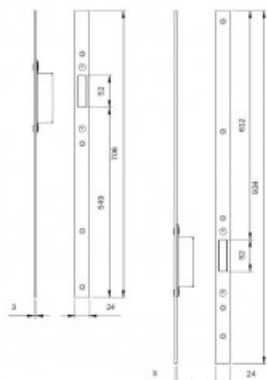

Karta produktu: **KOMPLET BLACH ZACZEPOWYCH DO RYGLI OBROTOWYCH ZAMKÓW IS-7991**  
**1860x24x3mm, STAL NIERDZEWNA**

**NOVET**

Indeks: **033164**  
Kod EAN: **8020614112717**

Producent:	ISEO
Wykończenie:	Kolor stali nierdzewnej
Materiał:	Stal nierdzewna
Kształt blachy zaczepowej:	Płaska
Szerokość blachy zaczepowej (mm):	24
Grubość blachy zaczepowej (mm):	3
Kieszeń:	Tak

## Warianty produktu

Indeks	Cena
<b>KOMPLET BLACH ZACZEPOWYCH DO RYGLI OBROTOWYCH ZAMKÓW IS-7991 1860x24x3mm, STAL NIERDZEWNA</b> 033164	<b>49,20 zł</b> VAT 23%
<b>KOMPLET BLACH ZACZEPOWYCH DO RYGLI HAKOWYCH ZAMKÓW IS-7991/7A32, 1860x24x3mm, STAL NIERDZEWNA</b> 033165	<b>86,10 zł</b> VAT 23%
<b>KOMPLET BLACH ZACZEPOWYCH DO RYGLI OBROTOWYCH ZAMKÓW IS-7991 1860x24x6mm, STAL NIERDZEWNA</b> 033166	<b>86,10 zł</b> VAT 23%
<b>KOMPLET BLACH ZACZEPOWYCH DO RYGLI HAKOWYCH ZAMKÓW IS-7991/7A32, 1860x24x6mm, STAL NIERDZEWNA</b> 033167	<b>86,10 zł</b> VAT 23%

## Opis produktu

- Komplet blach zaczepowych do rygli obrotowych.
- Dedykowany do zamków serii IS-7991-\*
- Produkowany przez uznaną markę ISEO.

Przedstawione informacje nie stanowią oferty handlowej w rozumieniu art.66 §1 Kodeksu Cywilnego. Ze względu na ciągle poszerzanie asortymentu niektóre informacje mogą być nieaktualne. NOVET Spółka z o.o. zastrzega sobie prawo do dokonywania zmian oraz poprawiania treści udostępnianych w serwisie [www.novet.eu](http://www.novet.eu) w każdym czasie i w dowolnym zakresie bez wcześniejszego powiadomienia użytkowników. Kolory mają charakter orientacyjny i ze względu na technologię reprodukcji mogą się one różnić od rzeczywistych kolorów produktu.