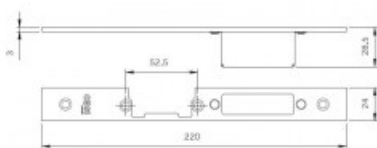

Karta produktu: **BLACHA ZACZEPOWA DO IS-7911/7991 220x24x3mm, LEWA, STAL NIERDZEWNA**

NOVET

Indeks: **033160**
Kod EAN: **8020614112670**

Producent:	ISEO
Wykończenie:	Kolor stali nierdziejowej
Materiał:	Stal nierdziejowa
Kształt blachy zaczepowej:	Płaska
Wysokość blachy zaczepowej (mm):	220
Szerokość blachy zaczepowej (mm):	24
Grubość blachy zaczepowej (mm):	3
Z regulacją:	Tak
Kieszień:	Tak

Warianty produktu

Indeks	Cena
BLACHA ZACZEPOWA DO IS-7911/7991 220x24x3mm, LEWA, STAL NIERDZEWNA 033160	59,57 zł VAT 23%
BLACHA ZACZEPOWA DO IS-7911/7991 220x24x3mm, PRAWA, STAL NIERDZEWNA 033161	59,57 zł VAT 23%
BLACHA ZACZEPOWA DO IS-7911/7991 220x24x6mm, LEWA, STAL NIERDZEWNA 033162	59,57 zł VAT 23%
BLACHA ZACZEPOWA DO IS-7911/7991 220x24x6mm, PRAWA, STAL NIERDZEWNA 033163	59,57 zł VAT 23%
BLACHA ZACZEPOWA DO RYGLI OBROTOWYCH ZAMKÓW IS-7991 180x24x3mm, STAL NIERDZEWNA 033168	78,54 zł VAT 23%
BLACHA ZACZEPOWA DO RYGLI OBROTOWYCH ZAMKÓW IS-7991 180x24x6mm, STAL NIERDZEWNA 033170	78,54 zł VAT 23%
BLACHA ZACZEPOWA DO ZAMKÓW IS-7911/7991 220x22x7mm, LEWA, ALUMINIUM 033175	106,43 zł VAT 23%
BLACHA ZACZEPOWA DO ZAMKÓW IS-7911/7991 220x22x7mm, PRAWA, ALUMINIUM 033176	106,43 zł VAT 23%
BLACHA ZACZEPOWA DO ZAMKÓW IS-7911/7991 187x22x5mm, STAL NIERDZEWNA 038079	70,88 zł VAT 23%
BLACHA ZACZEPOWA DO RYGLI HAKOWYCH ZAMKÓW IS-7991 141x22x5mm, STAL NIERDZEWNA 038083	66,15 zł VAT 23%
BLACHA ZACZEPOWA DO RYGLI OBROTOWYCH ZAMKÓW IS-7991 141x22x5mm, STAL NIERDZEWNA 038084	66,15 zł VAT 23%

Opis produktu

- Płaska blacha zaczepowa z kieszenią oraz regulacją.
- Dedykowana do drzwi lewych do zamków IS-7911/7991.
- Wykonana ze stali nierdzewnej.
- Posiada wymiary 220x24x3 mm.
- Jej producentem jest marka ISEO.