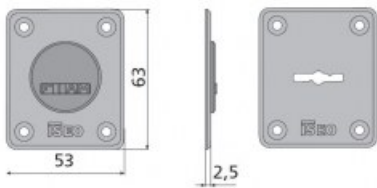

Indeks: 000098608D00

Kod EAN: 8032568392732

Producent:	ISEO
Wykończenie:	Lakierowane
Materiał:	Mosiądz
Wymiar szyldu (mm):	53x63
Sposób montażu:	Na wkręty
Otwór w szyldzie:	Na klucz
Kształt szyldu:	Prostokątny

## Warianty produktu

Indeks	Wykończenie:	Wymiar szyldu (mm):	Kształt szyldu:	Cena
<b>SZYLD DO KLUCZA DWUPIÓROWEGO, MOSIĄDZ LAKIEROWANY</b> 000098608D00	Lakierowane	53x63	Prostokątny	<b>6,15 zł</b> VAT 23%
<b>SZYLD OCHRONNY DO KLUCZA DWUPIÓROWEGO CHROMOWANY</b> 00009800DCRL	Chromowane	70x85	Owalny	<b>6,15 zł</b> VAT 23%
<b>SZYLD OCHRONNY DO KLUCZA DWUPIÓROWEGO MOSIĄDZ LAKIEROWANY</b> 00009800DOLV	Lakierowane	70x85	Owalny	<b>3,69 zł</b> VAT 23%

## Opis produktu

- Prostokątny szyld odpowiedni do dwupiórowego klucza.
- Wykonany z mosiądzu i dostępny w wykończeniu lakierowanym.
- Posiada wymiary: 53x63x2,5 mm.
- Montowany na wkręty.
- Produkowany na terenie UE przez ISEO.