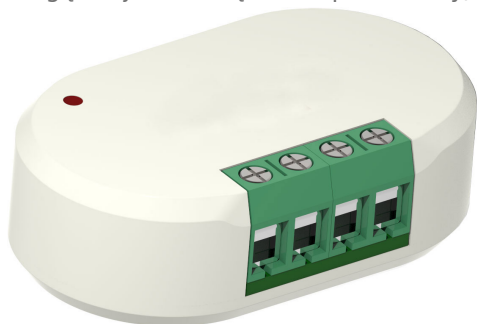

Indeks: 77960050

Producent:	Sudmetall
Wykończenie:	Białe
Do drzwi:	Z kontrolą dostępu
Sposób montażu:	Naścienny

## Warianty produktu

Indeks	Cena
<b>MODUŁ SMART HOME</b> 77960050	<b>458,51 zł</b> VAT 23%

## Opis produktu

**Moduł Smart Home** umożliwia współpracę elektronicznych zamków ÜTopic z systemami zarządzania inteligentnym budynkiem oraz systemami kontroli dostępu zewnętrznych dostawców. Umożliwia także przesyłanie informacji o statusie drzwi (otwarte / zamknięte).

Moduł jest zasilany prądem stałym o napięciu 5-12V i zużywa maksymalnie 30mA. Może pracować w temperaturach od 0°C do 40°C. Aby w prawidłowy sposób spełniał swoje funkcje, musi zostać umieszczony w pobliżu zamka ÜTopic (odległość modułu od zamka nie może przekraczać pięciu metrów, a dodatkowo pomiędzy zamkiem, a modułem nie mogą znajdować się żadne przeszkody).