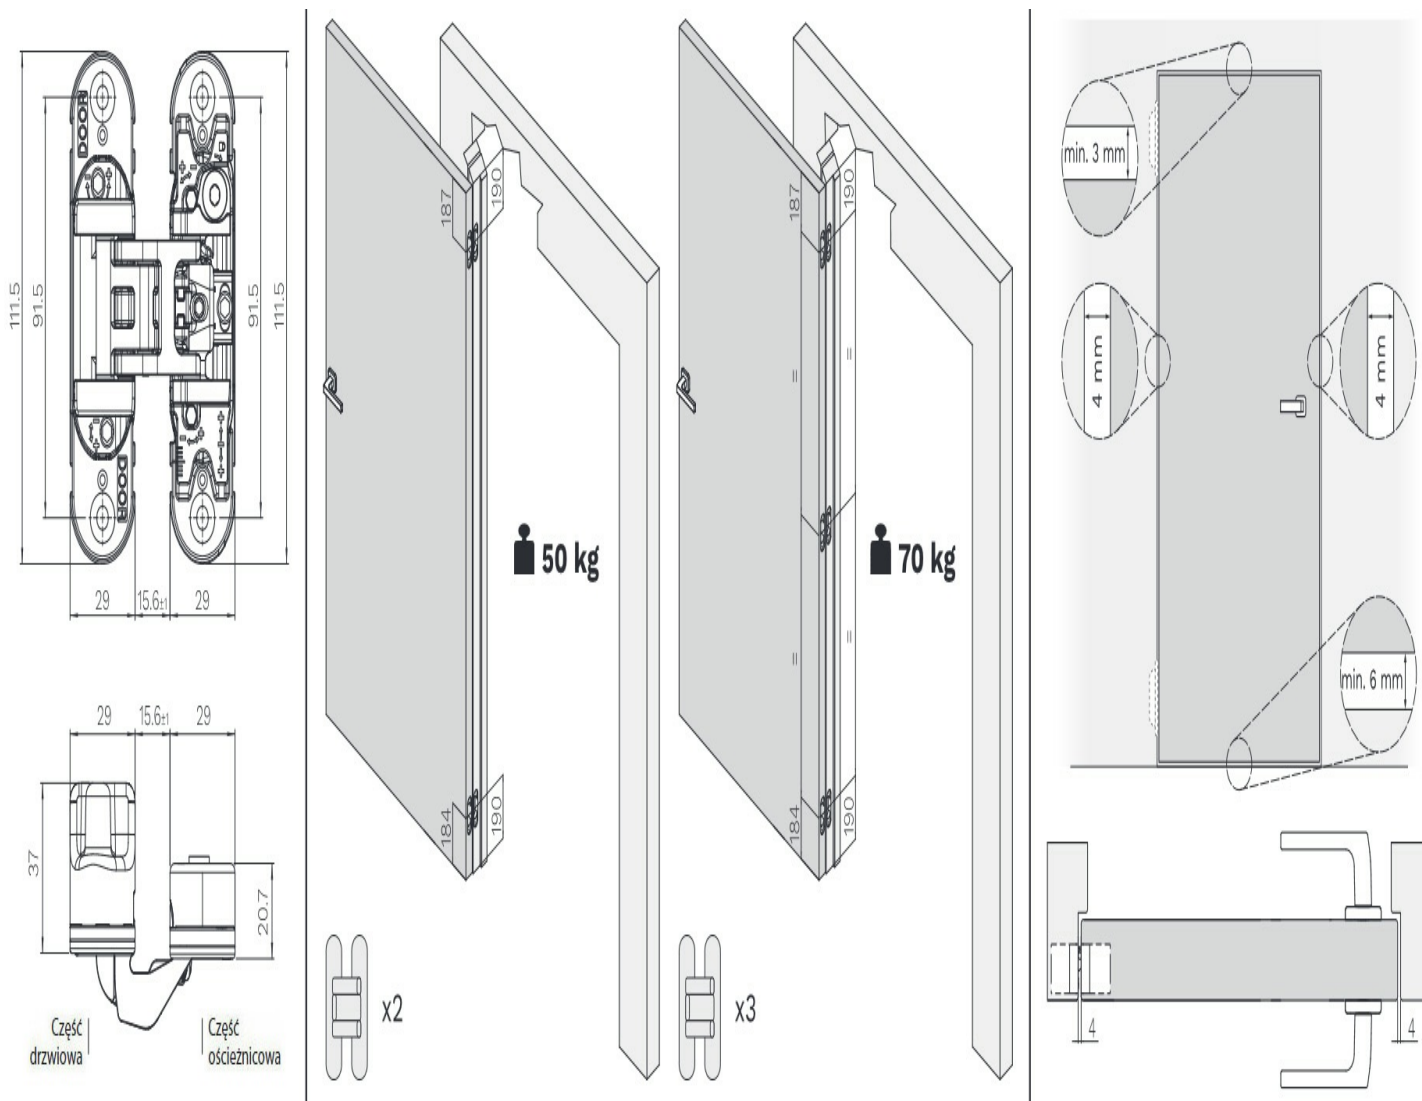

Zawiasy wpuszczane Kubica K6700 mogą zostać zainstalowane zarówno na drzwiach lewych, jak i na drzwiach prawych. Są odpowiednie do bezprzylgowych drzwi drewnianych, zamontowanych na ościeżnicy drewnianej, aluminiowej lub stalowej.

## Montaż

Minimalna głębokość frezowania w ościeżnicy niezbędna do prawidłowego zamontowania zawiasów wynosi **21 mm**.

W przypadku tego modelu zawiasu rekomendowane jest stosowanie frezu o następujących parametrach technicznych:  $\varnothing=16\text{ mm}$  |  $L=110\text{ mm}$  | **CMT 177.161.11** oraz prowadzenia o średnicy  $\varnothing=30\text{ mm}$ .