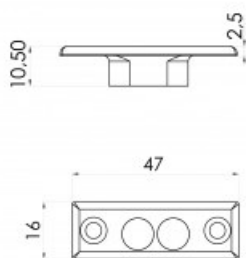

Indeks: **050069**  
Kod EAN: **8020614601457**

Producent:	ISEO
Wykończenie:	Czarne
Materiał:	Nylon

## Warianty produktu

Indeks	Cena
<b>STYKI ELEKTRYCZNE PODWÓJNE, GRUBOŚĆ 2,5 MM, CZĘŚĆ OŚCIEŻNICOWA</b> 050069	<b>39,88 zł</b> VAT 23%
<b>STYKI ELEKTRYCZNE POCZWÓRNE, GRUBOŚĆ 2,5 MM, CZĘŚĆ SKRZYDŁOWA</b> 050066	<b>39,88 zł</b> VAT 23%
<b>STYKI ELEKTRYCZNE POCZWÓRNE, GRUBOŚĆ 2,5 MM, CZĘŚĆ OŚCIEŻNICOWA</b> 050067	<b>39,88 zł</b> VAT 23%
<b>STYKI ELEKTRYCZNE PODWÓJNE, GRUBOŚĆ 2,5 MM, CZĘŚĆ SKRZYDŁOWA</b> 050068	<b>39,88 zł</b> VAT 23%

## Opis produktu

Podwójne styki elektryczne o grubości 2,5 mm. Dedykowane do montażu na części ościeżnicowej. Wykonane z nylonu i dostępne w wykończeniu w kolorze czarnym.

Logo ISEO

ISEO to znany na całym świecie producent zamknięć ewakuacyjnych, wkładek, zamków, zamykaczy oraz urządzeń kontroli dostępu. Firma została założona ponad pięćdziesiąt lat temu na terenie Włoch. Początkowo koncentrowała swoją działalność na terenie Europy, ale pod koniec ubiegłego wieku rozpoczęła swoją ekspansję także na inne kontynenty. Obecnie posiada oddziały na Bliskim Wschodzie, w Malezji, Chinach, Republice Południowej Afryki, a także w Kolumbii i Peru.