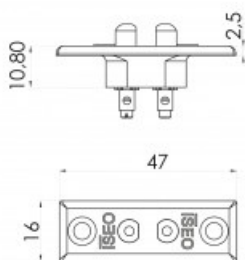

Indeks: **050068**
Kod EAN: **8020614601440**

Producent: **ISEO**
Wykończenie: **Czarne**
Materiał: **Nylon**

Warianty produktu

Indeks	Cena
STYKI ELEKTRYCZNE PODWÓJNE, GRUBOŚĆ 2,5 MM, CZĘŚĆ SKRZYDŁOWA 050068	39,88 zł VAT 23%
STYKI ELEKTRYCZNE POCZWÓRNE, GRUBOŚĆ 2,5 MM, CZĘŚĆ SKRZYDŁOWA 050066	39,88 zł VAT 23%
STYKI ELEKTRYCZNE POCZWÓRNE, GRUBOŚĆ 2,5 MM, CZĘŚĆ OŚCIEŻNICOWA 050067	39,88 zł VAT 23%
STYKI ELEKTRYCZNE PODWÓJNE, GRUBOŚĆ 2,5 MM, CZĘŚĆ OŚCIEŻNICOWA 050069	39,88 zł VAT 23%

Opis produktu

Podwójne styki elektryczne o grubości 2,5 mm. Dedykowane do montażu na części skrzydłowej. Wykonane z nylonu i dostępne w wykończeniu w kolorze czarnym.

Logo ISEO

ISEO to znany na całym świecie producent zamknięć ewakuacyjnych, wkładek, zamków, zamykaczy oraz urządzeń kontroli dostępu. Firma została założona ponad pięćdziesiąt lat temu na terenie Włoch. Początkowo koncentrowała swoją działalność na terenie Europy, ale pod koniec ubiegłego wieku rozpoczęła swoją ekspansję także na inne kontynenty. Obecnie posiada oddziały na Bliskim Wschodzie, w Malezji, Chinach, Republice Południowej Afryki, a także w Kolumbii i Peru.