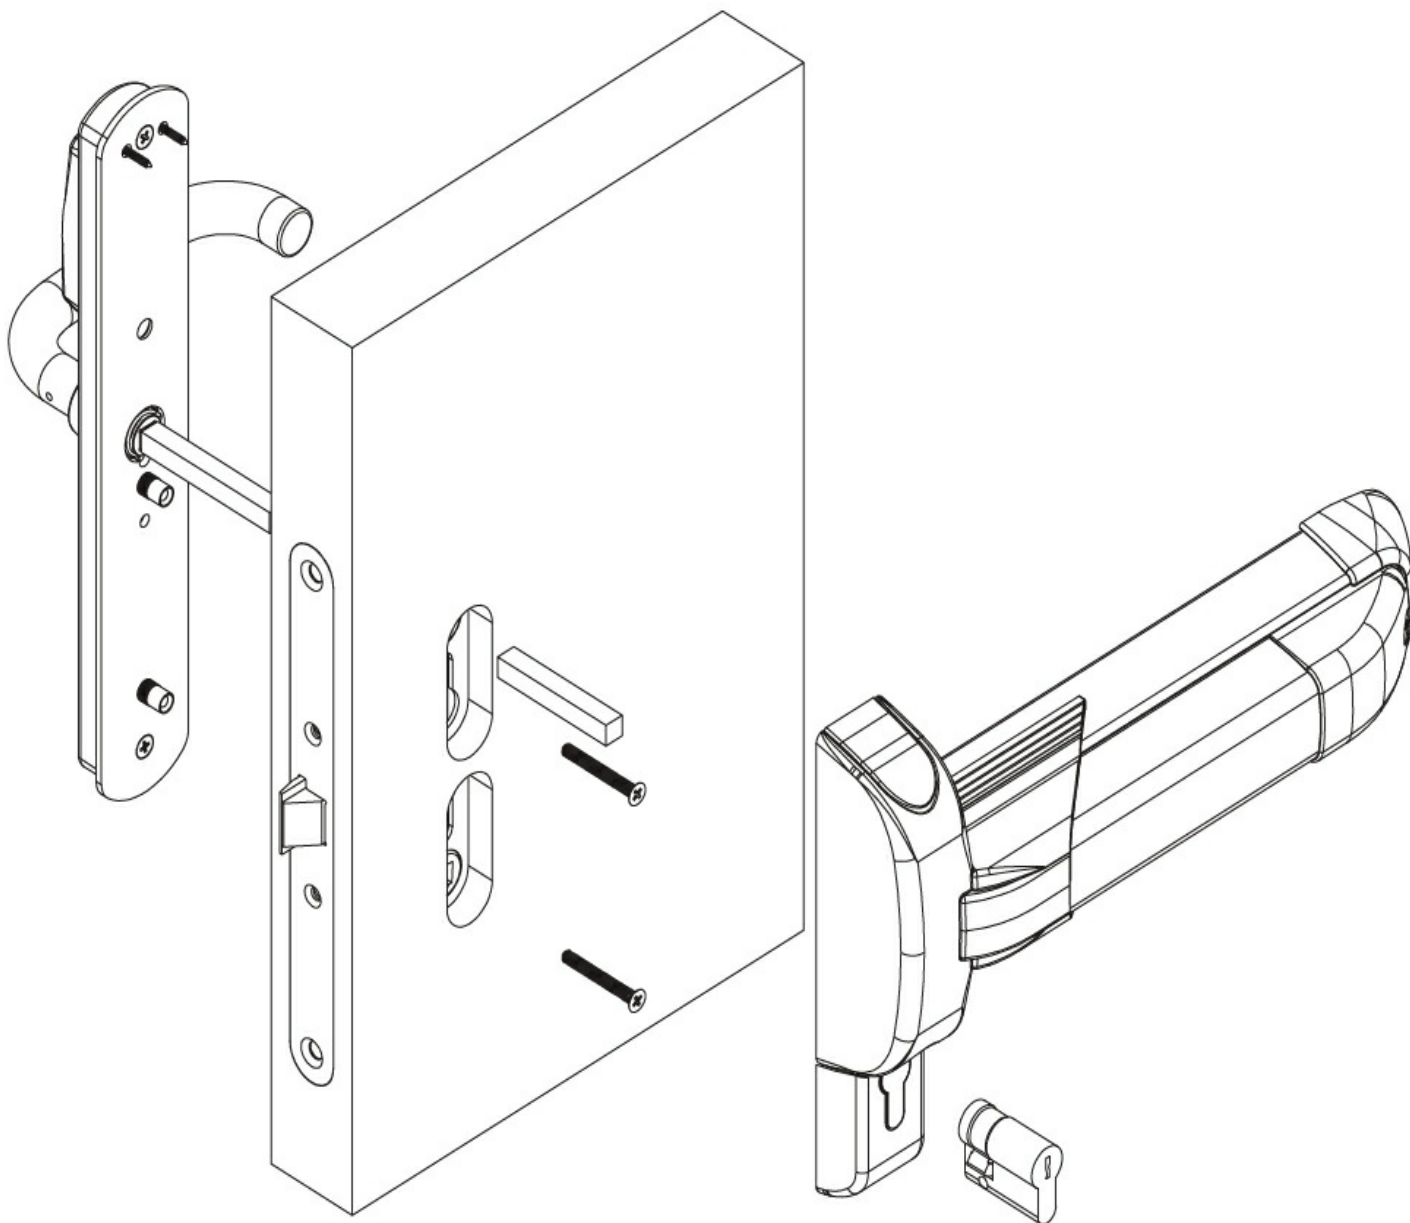

Klamka do drzwi przeciwpożarowych