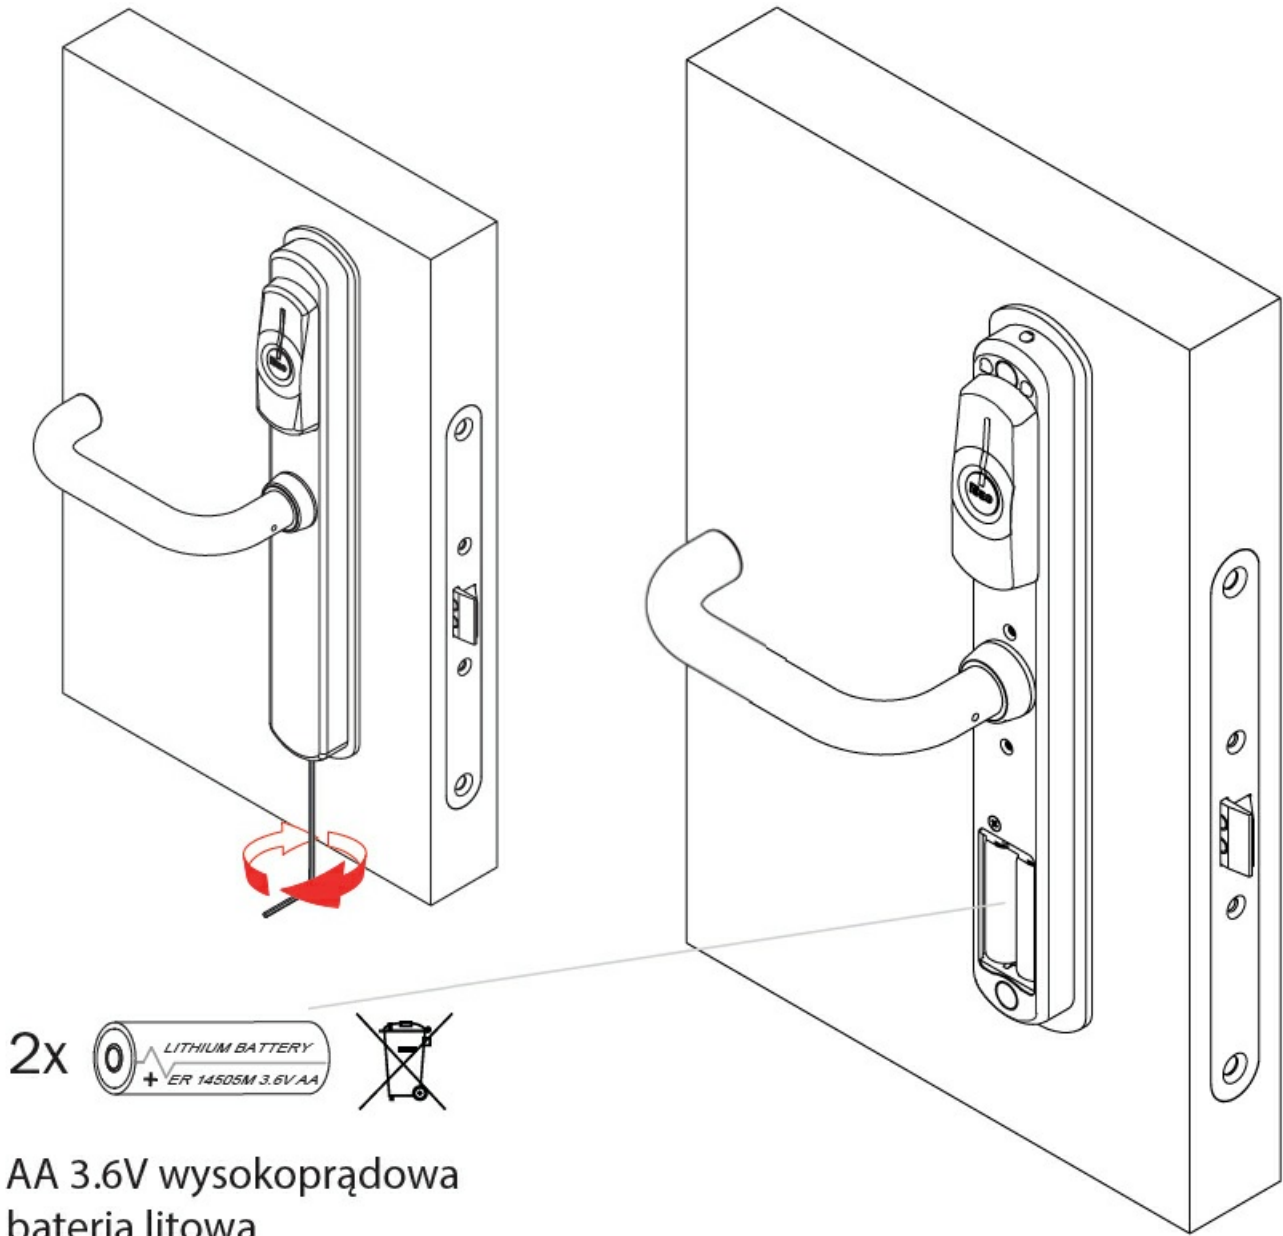

2x AA 3.6V wysokoprądowa bateria litowa

Baterie zasilające sterowaną elektronicznie klamkę Aries Smart 2.0 wystarczają na **20 000 cykli pracy**, co przy umiarkowanym użytkowaniu oznacza konieczność ich wymiany po upływie mniej więcej dwóch lat.

W przypadku słabych baterii podczas próby otwarcia drzwi aplikacja Argo wyświetla na ekranie smartfona wiadomość z ostrzeżeniem. Gdy baterie są już bardzo słabe następuje również opóźnienie otwarcia drzwi o około trzy sekundy.

Zdejmij sztyld

Aby wymienić baterie należy użyć **klucza imbusowego o średnicy 2,5 mm** i zdjąć sztyld. Następnie wystarczy wymienić obie baterie na nowe **wysokoprądowe baterie litowe AA 3,6V**.

Wymiana baterii nie wpływa na dane zapisane na Liście Użytkowników. Jednak jeśli klamka będzie odłączona od baterii przez ponad pięć minut konieczne może okazać się ponowne zsynchronizowanie zegara.

Automatyczny test po wymianie baterii

Jeśli operacja wymiany baterii została przeprowadzona w prawidłowy sposób, zostanie przeprowadzony automatyczny test, który trwa zaledwie kilka sekund. Podczas testu **dioda LED miga naprzemiennie na czerwono i na zielono**. Jeśli