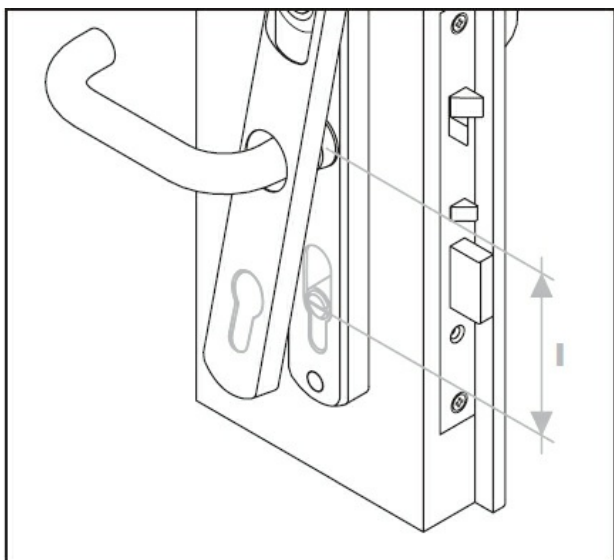

Przydaje się wszędzie tam, gdzie o określonych porach konieczne jest zapewnienie dyskrecji, na przykład w **gabinetach lekarskich, salach zabiegowych, laboratoriach**, a także we wspomnianych wcześniej **pokojach hotelowych**.

Awaryjne otwarcie

Możliwość awaryjnego otwarcia jest niezwykle istotna w sytuacji, gdy **baterie nie zostaną w odpowiednim czasie wymienione** i dojdzie do ich rozładowania. Taka funkcjonalność przydaje się również w przypadku, gdy zasilające klamkę baterie ulegną uszkodzeniu.

Klamkę można łatwo otworzyć korzystając z dedykowanego klucza mechanicznego. Po umieszczeniu klucza we wkładce i przekręceniu go w kierunku zgodnym z ruchem wskazówek zegara, mechanizm ryglujący klamki zostanie odblokowany, co pozwoli na otwarcie drzwi.

Automatyczny zapis w Rejestrze Zdarzeń

Warto podkreślić, że bez względu na to czy użyjemy klucza mechanicznego, urządzenia mobilnego czy karty (klamki z gniazdem na baterię alkaliczną 9V 6LR61), każde awaryjne otwarcie drzwi zostanie zapisane w **Rejestrze Zdarzeń** w pamięci klamki.

Dzięki temu administrator ma możliwość sprawdzenia w jakim dniu oraz o której godzinie miało miejsce awaryjne otwarcie i może odpowiednio zareagować, aby ograniczyć ryzyko wystąpienia podobnej sytuacji w przyszłości.

Wymiana baterii

Przedstawione informacje nie stanowią oferty handlowej w rozumieniu art.66 §1 Kodeksu Cywilnego. Ze względu na ciągle poszerzanie asortymentu niektóre informacje mogą być nieaktualne. NOVET Spółka z o.o. zastrzega sobie prawo do dokonywania zmian oraz poprawiania treści udostępnianych w serwisie www.novet.eu w każdym czasie i w dowolnym zakresie bez wcześniejszego powiadomienia użytkowników. Kolory mają charakter orientacyjny i ze względu na technologię reprodukcji mogą się one różnić od rzeczywistych kolorów produktu.