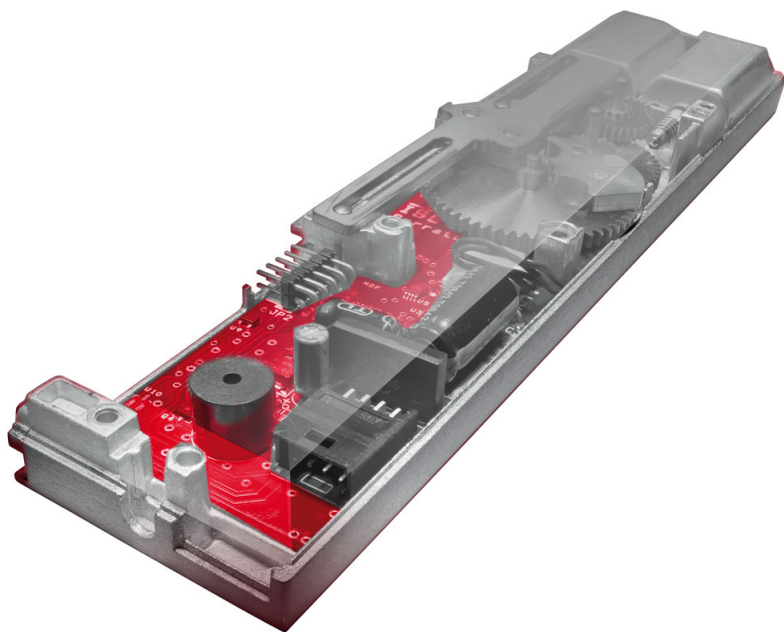

Karta produktu: ZAMEK MULTIBLINDO EMOTION 92WB,
E=55mm, 2300x24x3mm, PRAWY, STAL
NIERDZEWNA

NOVET

Indeks: 7A3610552.D
Kod EAN: 8020614562628

Klasyfikacja wg normy prEN 15685:2009

3 X 8 B 0 G 7 3 0

Producent:	ISEO
Wykończenie:	Matowe
Certyfikat CE:	Tak
Do drzwi:	Antywłamaniowych, Dymoszczelnych, Przeciwożarowych
Głębokość - dormas (mm):	55
Rozstaw (mm):	92
Otwór na trzpień (mm):	Ø 8
Klasa zabezpieczeń:	Klasa 7
Materiał drzwi:	Profilowe
Wysuw rygla (mm):	27
Wysokość blachy czołowej (mm):	2300
Szerokość blachy czołowej (mm):	24
Grubość blachy czołowej (mm):	3
Rodzaj zaczepu:	Mechaniczny
Sposób ryglowania:	Obrotowo-hakowy
Kształt blachy czołowej:	Płaska
Materiał blachy czołowej:	Stal nierdzewna
Grubość kasety (mm):	19

Opis produktu

Wielopunktowy zamek elektromotoryczny wyposażony w hartowany rygiel odporny na przecinanie, wiercenie i próby wyłamania.

Skasyfikowany w **najwyższej (7) klasie zabezpieczenia antywłamaniowego** zgodnie z europejską normą **EN 14846** oraz prenormą **prEN 15685:2009**.

Sterowanie za pomocą klucza, smartfona lub poświadczeń RFID

W zależności od preferencji, użytkownik zamka może wybrać jeden z **trzech trybów pracy**: Total, Light lub Free i sterować jego pracą za pomocą klucza. W przypadku zastosowania czytnika uwierzytelniającego pracą zamka można sterować przy użyciu smartfona, karty zbliżeniowej, opaski, breloka oraz innych poświadczeń stosowanych w systemach kontroli dostępu.

Automatyczne ryglowanie

Multiblindo eMotion jest **zamkiem samoryglującym**, w którym odryglowanie może przebiegać motorycznie, a zaryglowanie następuje samoczynnie (mechanicznie) po zamknięciu drzwi. Oznacza to, że zamek automatycznie wysuwa zaczep oraz rygle, aby zamknąć drzwi. Czas zwłoki pomiędzy inicjacją zamknięcia, a zamknięciem jest programowalny. Ponadto inicjacja pracy zamka może być sygnalizowana dźwiękowo.