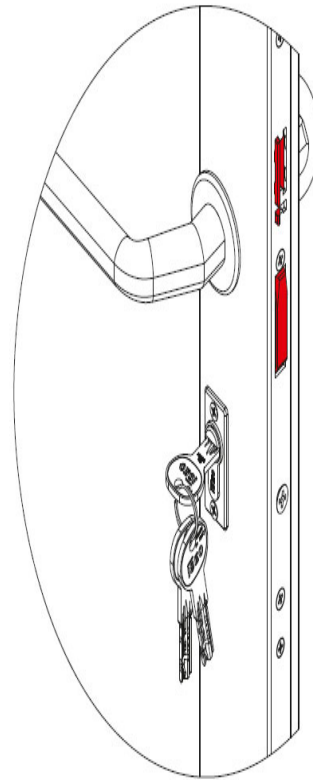

TOTAL

LIGHT

FREE

Dokumenty techniczne

Zgodność z prenormą prEN 15685:2009

Zamek Multiblindo eMotion posiada certyfikat Instytutu Badawczego ICIM, gdzie został przetestowany na zgodność z prenormą **prEN 15685:2009** i otrzymał najwyższe klasy w kategoriach: użytkowanie, trwałość i odporność na wiercenie.

Zgodność z normą EN 14846:2008

Ponadto zamek został przebadany na zgodność z europejską normą **EN 14846:2008** co potwierdza certyfikat CSI. Producent modelu Multiblindo eMotion firma ISEO wystawiła dla niego Deklarację Właściwości Użytkowych (DoP).

Przedstawione informacje nie stanowią oferty handlowej w rozumieniu art.66 §1 Kodeksu Cywilnego. Ze względu na ciągle poszerzanie asortymentu niektóre informacje mogą być nieaktualne. NOVET Spółka z o.o. zastrzega sobie prawo do dokonywania zmian oraz poprawiania treści udostępnianych w serwisie www.novet.eu w każdym czasie i w dowolnym zakresie bez wcześniejszego powiadomienia użytkowników. Kolory mają charakter orientacyjny i ze względu na technologię reprodukcji mogą się one różnić od rzeczywistych kolorów produktu.