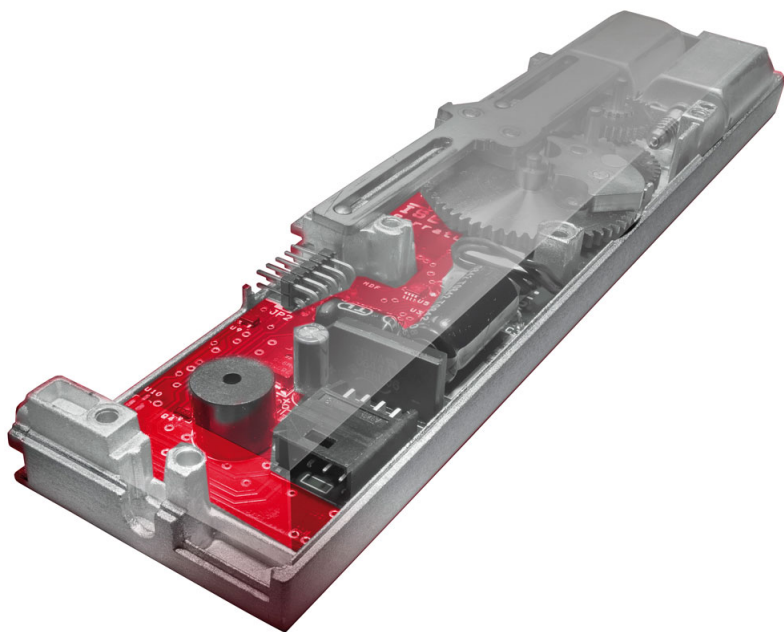

Karta produktu: ZAMEK MULTIBLINDO EMOTION 92WB,
E=55mm, 2300x24x6mm, LEWY, STAL
NIERDZEWNA

NOVET

Indeks: 7A3600552.S
Kod EAN: 8020614562550

Klasyfikacja wg normy prEN 15685:2009

3 X 8 B 0 G 7 3 0

Producent:	ISEO
Wykończenie:	Matowe
Certyfikat CE:	Tak
Do drzwi:	Antywłamaniowych, Dymoszczelnych, Przeciwożarowych
Głębokość - dormas (mm):	55
Rozstaw (mm):	92
Otwór na trzpień (mm):	Ø 8
Klasa zabezpieczeń:	Klasa 7
Materiał drzwi:	Profilowe
Wysuw rygla (mm):	27
Wysokość blachy czołowej (mm):	2300
Szerokość blachy czołowej (mm):	24
Grubość blachy czołowej (mm):	6
Rodzaj zaczepu:	Mechaniczny
Sposób ryglowania:	Obrotowo-hakowy
Kształt blachy czołowej:	Płaska
Materiał blachy czołowej:	Stal nierdzewna
Grubość kasety (mm):	19

Opis produktu

Wielopunktowy zamek elektromotoryczny wyposażony w hartowany rygiel odporny na przecinanie, wiercenie i próby wyłamania.

Skasyfikowany w **najwyższej (7) klasie zabezpieczenia antywłamaniowego** zgodnie z europejską normą **EN 14846** oraz prenormą **prEN 15685:2009**.

Sterowanie za pomocą klucza, smartfona lub poświadczeń RFID

W zależności od preferencji, użytkownik zamka może wybrać jeden z **trzech trybów pracy**: Total, Light lub Free i sterować jego pracą za pomocą klucza. W przypadku zastosowania czytnika uwierzytelniającego pracą zamka można sterować przy użyciu smartfona, karty zbliżeniowej, opaski, breloka oraz innych poświadczeń stosowanych w systemach kontroli dostępu.

Automatyczne ryglowanie

Multiblindo eMotion jest **zamkiem samoryglującym**, w którym odryglowanie może przebiegać motorycznie, a zaryglowanie następuje samoczynnie (mechanicznie) po zamknięciu drzwi. Oznacza to, że zamek automatycznie wysuwa zaczep oraz rygle, aby zamknąć drzwi. Czas zwłoki pomiędzy inicjacją zamknięcia, a zamknięciem jest programowalny. Ponadto inicjacja pracy zamka może być sygnalizowana dźwiękowo.