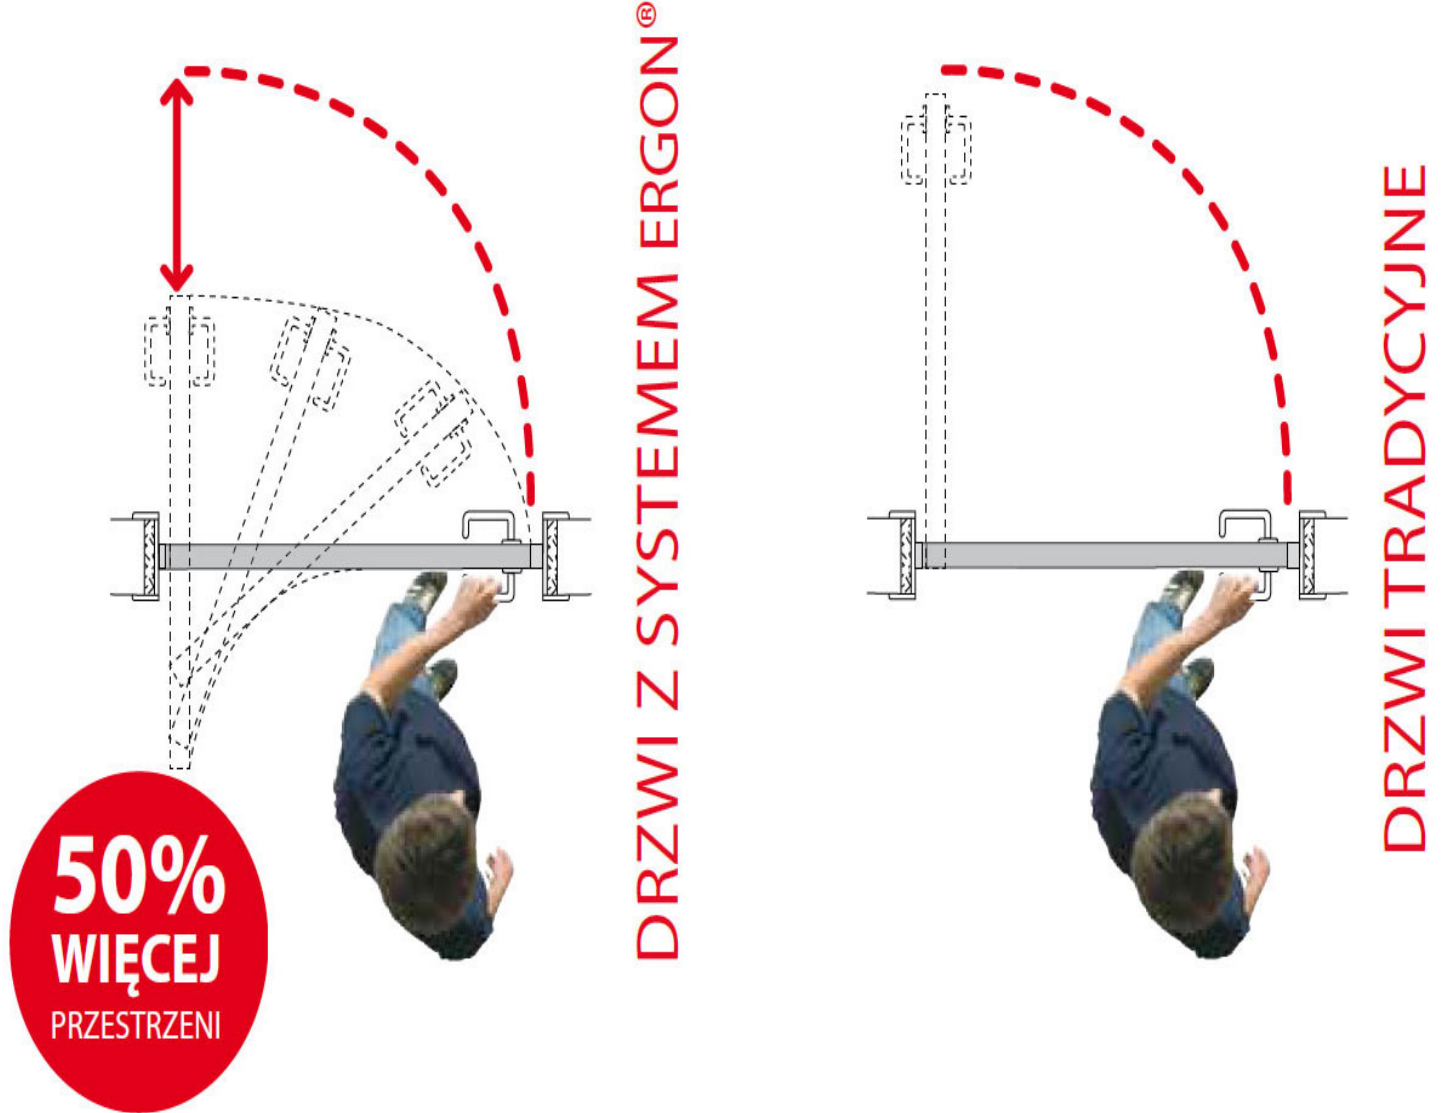

## Opis produktu

System do drzwi przesuwno-obrotowych z prętem obrotowym umieszczonym w ościeżnicy. Odpowiedni do drzwi z litego drewna, przeszklonych lub kasetowych. Umożliwia ich zamontowanie w miejscach, charakteryzujących się ograniczoną ilością dostępnej przestrzeni. Prezentowany wariant występuje w wykończeniu w kolorze czarnym.

Prezentowana wersja systemu jest odpowiednia do montażu na drzwiach o maksymalnej wadze 70 kg znajdujących się w miejscach, w których szerokość użytkowa przejścia (LP) wynosi 67/47 cm, a szerokość otworu w ścianie (LFM) to 80/60 cm. Wersja T.E. SLIM umożliwia zastosowanie płaskiej ościeżnicy o grubości od 30 do 40 mm oraz jest dedykowana do skrzydeł drzwiowych o minimalnej grubości 35 mm.

## Montaż

W wersji T.E. SLIM pręt łączący nie wymaga stosowania aluminiowej podpórki, ale jest utrzymywany w prowadnicy przez mały, plastikowy element. Zależnie od wymagań drzwi z tym systemem można zbudować tak, aby znajdowały się w różnych pozycjach względem ściany.

## Do 50% więcej przestrzeni

System Ergon T.E. SLIM zapewnia swobodę komunikacji, pozwala w łatwy i wygodny sposób zoptymalizować wykorzystanie dostępnej przestrzeni, a także umożliwia wyeliminowanie ewentualnych konfliktów pomiędzy przyległymi drzwiami. Tego typu sytuacje można często spotkać nie tylko w mieszkaniach o małym metrażu, ale też w niewielkich pomieszczeniach, takich jak na przykład łazienki, aneksy kuchenne czy garderoby.