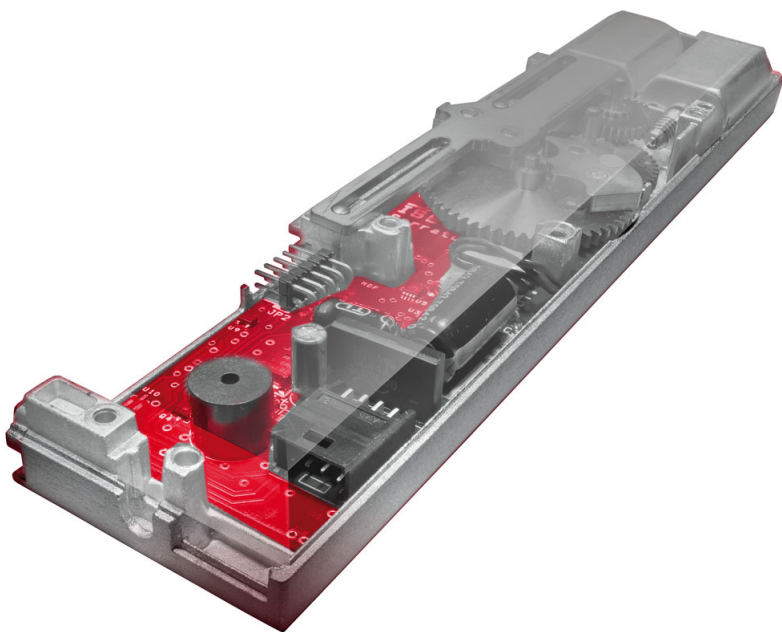

Karta produktu: ZAMEK MULTIBLINDO EMOTION 92WB,
E=65mm, 2300x24x3mm, LEWY, STAL
NIERDZEWNA

NOVET

Indeks: 7A3610652.S
Kod EAN: 8020614562673

Klasyfikacja wg normy prEN 15685:2009

3 X 8 B 0 G 7 3 0

Producent:	ISEO
Wykończenie:	Matowe
Certyfikat CE:	Tak
Do drzwi:	Antywłamaniowych, Dymoszczelnych, Przeciwożarowych
Głębokość - dormas (mm):	65
Rozstaw (mm):	92
Otwór na trzpień (mm):	Ø 8
Klasa zabezpieczeń:	Klasa 7
Materiał drzwi:	Profilowe
Wysuw rygla (mm):	27
Wysokość blachy czołowej (mm):	2300
Szerokość blachy czołowej (mm):	24
Grubość blachy czołowej (mm):	3
Rodzaj zaczepu:	Mechaniczny
Sposób ryglowania:	Obrotowo-hakowy
Kształt blachy czołowej:	Płaska
Materiał blachy czołowej:	Stal nierdzewna
Grubość kasety (mm):	19

Opis produktu

Wielopunktowy zamek elektromotoryczny wyposażony w hartowany rygiel odporny na przecinanie, wiercenie i próby wyłamania.

Skasyfikowany w **najwyższej (7) klasie zabezpieczenia antywłamaniowego** zgodnie z europejską normą **EN 14846** oraz prenormą **prEN 15685:2009**.

Sterowanie za pomocą klucza, smartfona lub poświadczeń RFID

W zależności od preferencji, użytkownik zamka może wybrać jeden z **trzech trybów pracy**: Total, Light lub Free i sterować jego pracą za pomocą klucza. W przypadku zastosowania czytnika uwierzytelniającego pracą zamka można sterować przy użyciu smartfona, karty zbliżeniowej, opaski, breloka oraz innych poświadczeń stosowanych w systemach kontroli dostępu.

Automatyczne ryglowanie

Multiblindo eMotion jest **zamkiem samoryglującym**, w którym odryglowanie może przebiegać motorycznie, a zaryglowanie następuje samoczynnie (mechanicznie) po zamknięciu drzwi. Oznacza to, że zamek automatycznie wysuwa zaczep oraz rygle, aby zamknąć drzwi. Czas zwłoki pomiędzy inicjacją zamknięcia, a zamknięciem jest programowalny. Ponadto inicjacja pracy zamka może być sygnalizowana dźwiękowo.