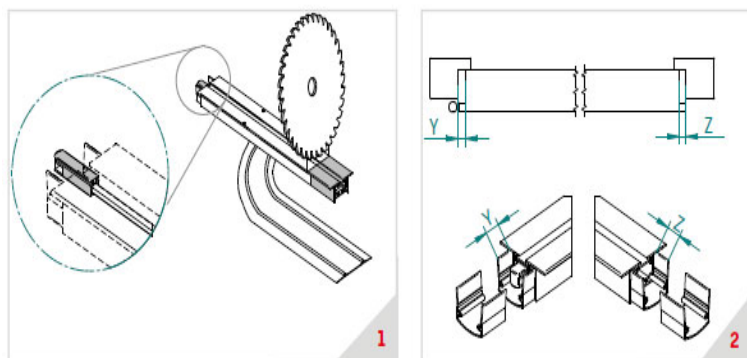

Opis produktu

Uszczelka opadająca o długości 600 mm. Umieszczona w aluminiowym profilu o wymiarach 38x20 mm i wykonana z samogasnącego silikonu. Prawidłowo zamontowana uszczelka chroni przed przedostawaniem się kurzu, pyłu oraz innych drobnych zanieczyszczeń do wnętrza budynku / pomieszczenia. Ogranicza także ryzyko powstawania przeciągów, a ponadto zapewnia izolację akustyczną.

Montaż

Uszczelka montowana jest od dołu skrzydła w taki sposób, jak pokazują to poniższe grafiki.

Skracanie/cutting

Montaż/fitting

Marka

Przedstawione informacje nie stanowią oferty handlowej w rozumieniu art.66 §1 Kodeksu Cywilnego. Ze względu na ciągle poszerzanie asortymentu niektóre informacje mogą być nieaktualne. NOVET Spółka z o.o. zastrzega sobie prawo do dokonywania zmian oraz poprawiania treści udostępnianych w serwisie www.novet.eu w każdym czasie i w dowolnym zakresie bez wcześniejszego powiadomienia użytkowników. Kolory mają charakter orientacyjny i ze względu na technologię reprodukcji mogą się one różnić od rzeczywistych kolorów produktu.