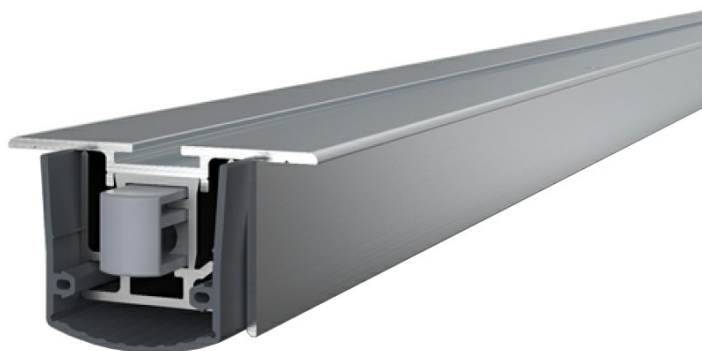

Indeks: 1-960-0600

Producent:	Athmer
Wykończenie:	Anodyzowane srebrne
Materiał:	Aluminium
Do drzwi:	Dymoszczelnych, Przeciwożarowych
Wymiar profilu (mm):	38x20
Długość (mm):	600
Wysuw max (mm):	16
Sposób montażu:	Od dołu skrzydła
Trwałość:	1 000 000 cykli

Indeks	Cena
USZCZELKA OPADAJĄCA STADI L-24/20 TS SILIKON 1049mm [AKCESORIA 5503] 1-960-1049	243,87 zł VAT 23%
USZCZELKA OPADAJĄCA STADI L-24/20 TS SILIKON 1050mm [>900mm] [AKCESORIA 5503] 1-960-1050	243,87 zł VAT 23%
USZCZELKA OPADAJĄCA STADI L-24/20 TS SILIKON 1100mm [>950mm] [AKCESORIA 5503] 1-960-1100	248,29 zł VAT 23%
USZCZELKA OPADAJĄCA STADI L-24/20 TS SILIKON 1200mm [>1050mm] [AKCESORIA 5503] 1-960-1200	248,29 zł VAT 23%
USZCZELKA OPADAJĄCA STADI L-24/20 TS SILIKON 1300mm [>1150mm] [AKCESORIA 5503] 1-960-1300	317,03 zł VAT 23%
USZCZELKA OPADAJĄCA STADI L-24/20 TS SILIKON 1400mm [>1250mm] [AKCESORIA 5503] 1-960-1400	341,42 zł VAT 23%
USZCZELKA OPADAJĄCA STADI L-24/20 TS SILIKON 1500mm [>1350mm] [AKCESORIA 5503] 1-960-1500	365,80 zł VAT 23%
USZCZELKA OPADAJĄCA STADI L-24/20 TS SILIKON 1600mm [>1450mm] [AKCESORIA 5503] 1-960-1600	390,19 zł VAT 23%
USZCZELKA OPADAJĄCA STADI L-24/20 TS SILIKON 2500mm [AKCESORIA 5503] 1-960-2500	609,67 zł VAT 23%

Opis produktu

Uszczelka opadająca o długości 600 mm. Umieszczona w aluminiowym profilu o wymiarach 38x20 mm i wykonana z samogasnącego silikonu. Prawidłowo zamontowana uszczelka chroni przed przedostawaniem się kurzu, pyłu oraz innych drobnych zanieczyszczeń do wnętrza budynku / pomieszczenia. Ogranicza także ryzyko powstawania przeciągów, a ponadto zapewnia izolację akustyczną.

Zastosowanie

Uszczelka jest dedykowana do zastosowania w drzwiach metalowych oraz w drzwiach profilowych z PCV. Może zostać zamontowana w drzwiach dymoszczelnych i/lub przeciwpożarowych. Z racji budowy oraz sposobu działania, model Stadi L-24/20 TS idealnie sprawdza się w miejscach o nierównym podłożu. Maksymalny wysuw uszczelki wynosi 16 mm.