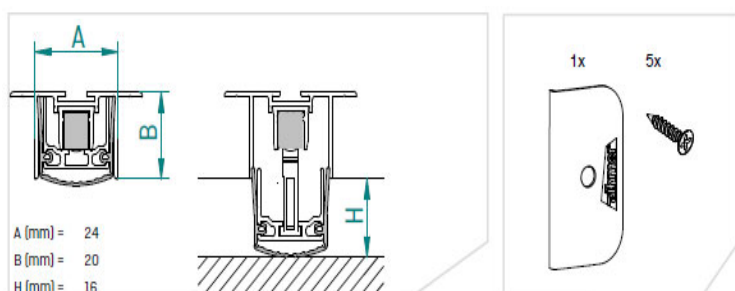

Dokumenty techniczne

Trwałość uszczelki została przetestowana na **1 000 000 cykli pracy**. Dodatkowo model Stadi L-24/20 TS posiada dokument potwierdzający zgodność z wymogami **UL10C** (R38166). Opublikowany przez DIN Certco, certyfikat zgodności z wymogami normy **DIN 18040** potwierdza, że uszczelka jest odpowiednia do zastosowania w pomieszczeniach i budynkach pozbawionych barier architektonicznych. Posiada ona również Ogólną Aprobata Nadzoru Budowlanego, która została wystawiona przez Niemiecki Instytut Techniki Budowlanej (Deutsches Institut für Bautechnik).

Montaż

Uszczelka montowana jest od dołu skrzydła w taki sposób, jak pokazują to poniższe grafiki.

Skracanie/cutting