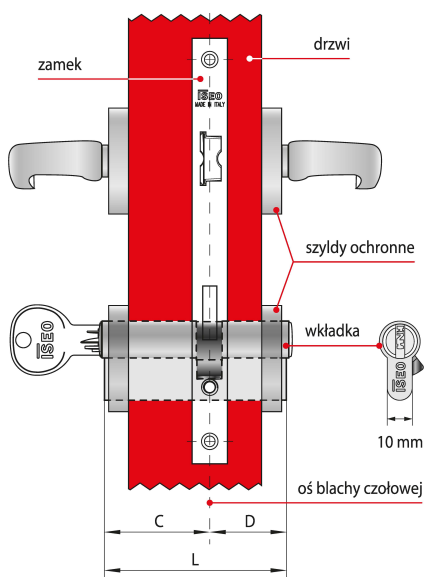

Jak prawidłowo dobrać wkładkę?

Wkładka asymetryczna $C \neq D$

Dostępne w ofercie NOVET wkładki ISEO występują w wielu rozmiarach, co pozwala dobrać je do różnych zamków oraz

Przedstawione informacje nie stanowią oferty handlowej w rozumieniu art.66 §1 Kodeksu Cywilnego. Ze względu na ciągle poszerzanie asortymentu niektóre informacje mogą być nieaktualne. NOVET Spółka z o.o. zastrzega sobie prawo do dokonywania zmian oraz poprawiania treści udostępnianych w serwisie www.novet.eu w każdym czasie i w dowolnym zakresie bez wcześniejszego powiadomienia użytkowników. Kolory mają charakter orientacyjny i ze względu na technologię reprodukcji mogą się one różnić od rzeczywistych kolorów produktu.