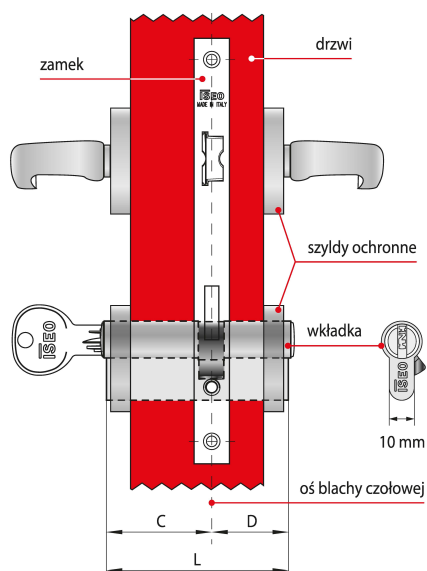

Karta produktu: WKŁADKA BĘBENKOWA R6 EXTRA DWUSTRONNA 40x50, 5 KLUCZY, NIKLOWANA MATOWA

NOVET

Indeks: 8B0940509..5...B

Kod EAN: 8020614624876

Klasyfikacja wg normy EN 1303:2015

1 6 0 B 0 C 5 D

| | |
|--|----------------------------------|
| Producent: | ISEO |
| Wykończenie: | Niklowane matowe |
| Materiał: | Mosiądz |
| Do drzwi: | Dymoszczelnych, Przeciwożarowych |
| Rodzaj wkładki: | Dwustronna |
| Typ wkładki: | Klasyczna |
| Rodzaj klucza: | Poziomy |
| Typ klucza: | Mechaniczny |
| Ilość kluczy: | 5 kluczy |
| Karta kodowa: | Tak |
| Wymiar C (mm): | 40 |
| Wymiar D (mm): | 50 |
| Wymiar L (mm): | 90 |
| Odporność na włamanie: | Klasa C |
| Zabezpieczenie kodu: | Klasa 5 |
| Odporność na atak: | Klasa D |
| Odporność dla klasy RC: | RC 1; RC 2; RC 3 |
| Zabezpieczenie przed wyłamaniem: | Tak |
| Zabezpieczenie przeciwprzewierceniowe: | W korpusie i w bębunku |

Wkładka bębnekowa R6 Extra - certyfikat

Jak prawidłowo dobrać wkładkę?

Wkładka asymetryczna $C \neq D$

Dostępne w ofercie NOVET wkładki ISEO występują w wielu rozmiarach, co pozwala dobrać je do różnych zamków oraz skrzydeł drzwi o różnych grubościach.