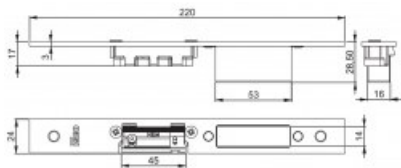

Karta produktu: **BLACHA ZACZEPOWA DO IS-7A32/7A36/7A37 220x24x3mm, PRAWA, STAL NIERDZEWNA**

**NOVET**

Indeks: **033231**  
Kod EAN: **8020614520147**

Producent:	ISEO
Wykończenie:	Kolor stali nierdzewnej
Materiał:	Stal nierdzewna
Kształt blachy zaczepowej:	Płaska
Wysokość blachy zaczepowej (mm):	220
Szerokość blachy zaczepowej (mm):	24
Grubość blachy zaczepowej (mm):	3
Z regulacją:	Tak
Kieszień:	Tak

## Warianty produktu

Indeks	Cena
<b>BLACHA ZACZEPOWA DO IS-7A32/7A36/7A37 220x24x3mm, PRAWA, STAL NIERDZEWNA</b> 033231	<b>80,15 zł</b> VAT 23%
<b>BLACHA ZACZEPOWA DO IS-7A32/7A36/7A37 220x24x3mm, LEWA, STAL NIERDZEWNA</b> 033230	<b>80,15 zł</b> VAT 23%
<b>BLACHA ZACZEPOWA DO IS-7A32/7A36/7A37 220x24x6mm, LEWA, STAL NIERDZEWNA</b> 033232	<b>80,15 zł</b> VAT 23%
<b>BLACHA ZACZEPOWA DO IS-7A32/7A36/7A37 220x24x6mm, PRAWA, STAL NIERDZEWNA</b> 033233	<b>80,15 zł</b> VAT 23%

## Opis produktu

- Płaska blacha zaczepowa o wymiarach 220x24x3 mm.
- Dedykowana do zamków Multiblindo Easy (IS-7A32 / IS-7A36 / IS-7A37).
- Odpowiednia do zamków montowanych w drzwiach prawych.
- Blacha posiada kieszeń i oferuje regulację.
- Jest wykonana ze stali nierdzewnej.
- Jej producentem jest marka ISEO.