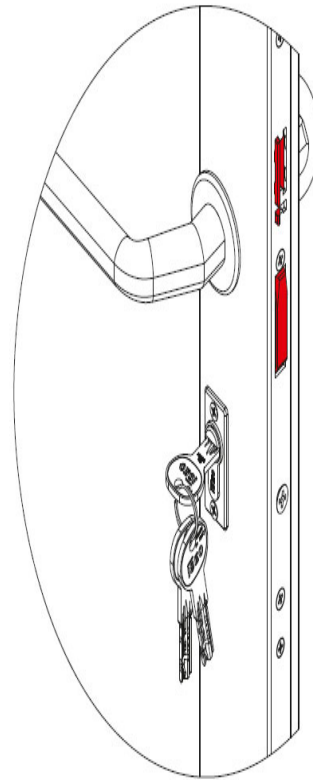

Karta produktu: ZAMEK MULTIBLINDO EMOTION 92WB,  
E=65mm, 2300x24x6mm, LEWY, STAL  
NIERDZEWNA

NOVET

Indeks: 7A3600652.S  
Kod EAN: 8020614562598

Klasyfikacja wg normy prEN 15685:2009

3 X 8 B 0 G 7 3 0

Producent:	ISEO
Wykończenie:	Matowe
Certyfikat CE:	Tak
Do drzwi:	Antywłamaniowych, Dymoszczelnych, Przeciwożarowych
Głębokość - dormas (mm):	65
Rozstaw (mm):	92
Otwór na trzpień (mm):	Ø 8
Klasa zabezpieczeń:	Klasa 7
Materiał drzwi:	Profilowe
Wysuw rygla (mm):	27
Wysokość blachy czołowej (mm):	2300
Szerokość blachy czołowej (mm):	24
Grubość blachy czołowej (mm):	6
Rodzaj zaczepu:	Mechaniczny
Sposób ryglowania:	Obrotowo-hakowy
Kształt blachy czołowej:	U-kształtna
Materiał blachy czołowej:	Stal nierdzewna
Grubość kasety (mm):	19

### Tryb LIGHT

LIGHT: po elektronicznym otwarciu zamka (sygnalizacja dźwiękowa), zaczep zamka wysuwa się automatycznie, rygle pozostają schowane (sygnalizacja dźwiękowa). Funkcja zalecana tam, gdzie wymagany jest kontrolowany dostęp do pomieszczeń.

### Tryb FREE

FREE: zaczep oraz rygle są schowane, za pomocą zamykacza drzwiowego drzwi są utrzymywane w pozycji zamkniętej, zapewniając wolny dostęp do pomieszczenia z zewnątrz. Funkcja zalecana tam, gdzie nie ma wymagań dotyczących kontroli dostępu.

**TOTAL**

**LIGHT**

**FREE**