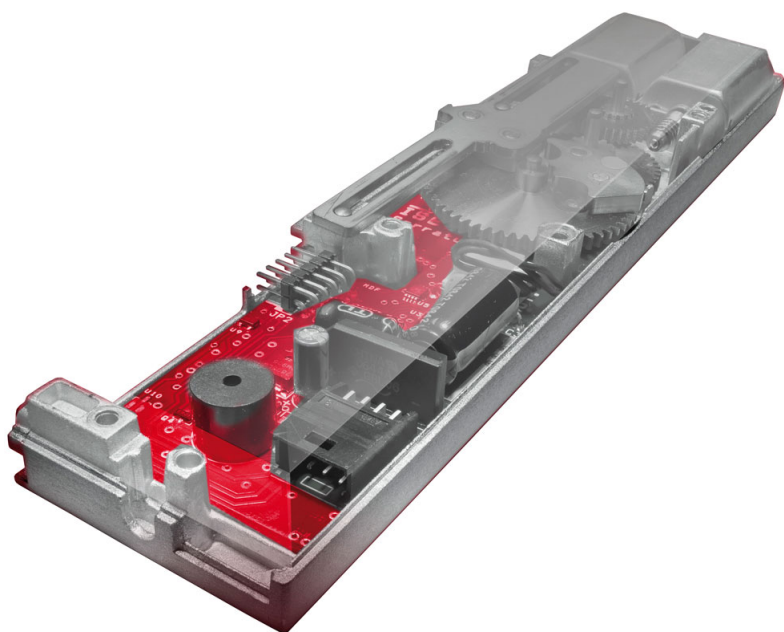

Karta produktu: ZAMEK MULTIBLINDO EMOTION 92WB,  
E=65mm, 2300x24x6mm, LEWY, STAL  
NIERDZEWNA

NOVET

Indeks: 7A3600652.S  
Kod EAN: 8020614562598

Klasyfikacja wg normy prEN 15685:2009

3 X 8 B 0 G 7 3 0

Producent:	ISEO
Wykończenie:	Matowe
Certyfikat CE:	Tak
Do drzwi:	Antywłamaniowych, Dymoszczelnych, Przeciwożarowych
Głębokość - dormas (mm):	65
Rozstaw (mm):	92
Otwór na trzpień (mm):	Ø 8
Klasa zabezpieczeń:	Klasa 7
Materiał drzwi:	Profilowe
Wysuw rygla (mm):	27
Wysokość blachy czołowej (mm):	2300
Szerokość blachy czołowej (mm):	24
Grubość blachy czołowej (mm):	6
Rodzaj zaczepu:	Mechaniczny
Sposób ryglowania:	Obrotowo-hakowy
Kształt blachy czołowej:	U-kształtna
Materiał blachy czołowej:	Stal nierdzewna
Grubość kasety (mm):	19

## Opis produktu

Wielopunktowy zamek elektromotoryczny wyposażony w hartowany rygiel odporny na przecinanie, wiercenie i próby wyłamania.

Skasyfikowany w **najwyższej (7) klasie zabezpieczenia antywłamaniowego** zgodnie z europejską normą **EN 14846** oraz prenormą **prEN 15685:2009**.

### Sterowanie za pomocą klucza, smartfona lub poświadczeń RFID

W zależności od preferencji, użytkownik zamka może wybrać jeden z **trzech trybów pracy**: Total, Light lub Free i sterować jego pracą za pomocą klucza. W przypadku zastosowania czytnika uwierzytelniającego pracą zamka można sterować przy użyciu smartfona, karty zbliżeniowej, opaski, breloka oraz innych poświadczeń stosowanych w systemach kontroli dostępu.

### Automatyczne ryglowanie

Multiblindo eMotion jest **zamkiem samoryglującym**, w którym odryglowanie może przebiegać motorycznie, a zaryglowanie następuje samoczynnie (mechanicznie) po zamknięciu drzwi. Oznacza to, że zamek automatycznie wysuwa zaczep oraz rygle, aby zamknąć drzwi. Czas zwłoki pomiędzy inicjacją zamknięcia, a zamknięciem jest programowalny. Ponadto inicjacja pracy zamka może być sygnalizowana dźwiękowo.