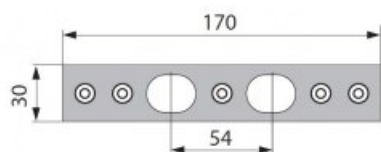

Indeks: **2000001220100**
Kod EAN: **8032568398055**

Producent:	ISEO
Kształt blachy zaczepowej:	Płaska
Wysokość blachy zaczepowej (mm):	170
Szerokość blachy zaczepowej (mm):	30
Grubość blachy zaczepowej (mm):	3