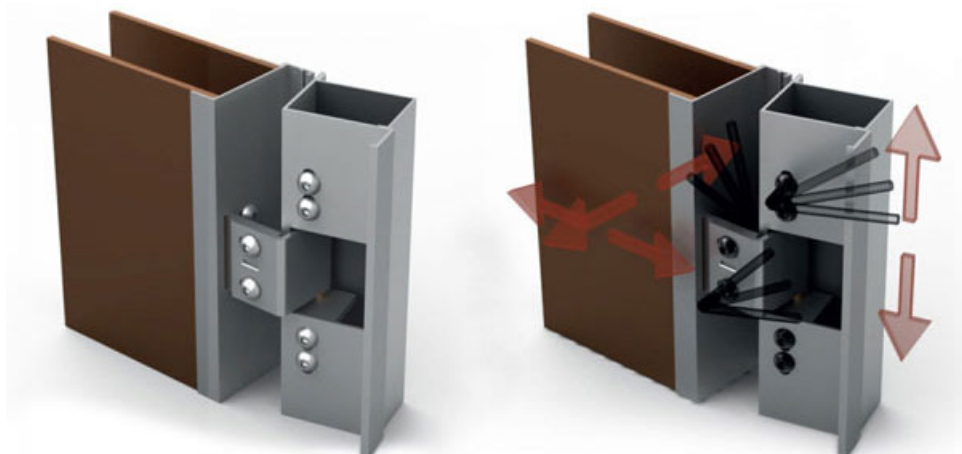

Wykończenie

Prezentowany model jest dostępny w wykończeniu **galwanizowanym na biało**.

Przedstawione informacje nie stanowią oferty handlowej w rozumieniu art.66 §1 Kodeksu Cywilnego. Ze względu na ciągle poszerzanie asortymentu niektóre informacje mogą być nieaktualne. NOVET Spółka z o.o. zastrzega sobie prawo do dokonywania zmian oraz poprawiania treści udostępnianych w serwisie www.novet.eu w każdym czasie i w dowolnym zakresie bez wcześniejszego powiadomienia użytkowników. Kolory mają charakter orientacyjny i ze względu na technologię reprodukcji mogą się one różnić od rzeczywistych kolorów produktu.