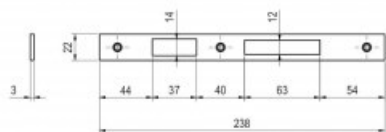

Indeks: **003500LV**

Producent:	SAB
Wykończenie:	Lakierowane
Kształt blachy zaczepowej:	Płaska
Wysokość blachy zaczepowej (mm):	238
Grubość blachy zaczepowej (mm):	3

Warianty produktu

Indeks	Cena
BLACHA ZACZEPOWA PŁASKA 238x22mm DO SB-02200 MOSIĄDZ LAKIEROWANY 003500LV	24,60 zł VAT 23%

Opis produktu

- Blacha zaczepowa płaska o wymiarach 238x22x3 mm.
- Dedykowana do zamków serii SB-02200*.
- Wykonana z mosiądzu i dostępna w wykończeniu lakierowanym.
- Produkcja na terenie Unii Europejskiej.