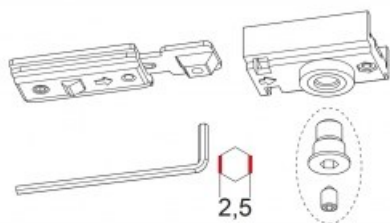

Indeks: 370031000
Kod EAN: 8020614519219

Producent:

ISEO

Warianty produktu

Indeks	Cena
ZESTAW PRZYTRZYMANIA OTWARCIA DO IS-315/115/65 370031000	94,93 zł VAT 23%

Opis produktu

Zestaw przytrzymania otwarcia **dedykowany do zastosowania wraz z zamkami IS-65 / IS-115 / IS-315.**

Sposób działania

Zestaw **chroni przed uszkodzeniami skrzydła drzwi** w wyniku szarpania lub silnych podmuchów wiatru.

Łagodny ruch skrzydła **zapobiega uszkodzeniu przedmiotów znajdujących się w pobliżu drzwi**, a funkcja przytrzymania otwarcia ułatwia przejście osobom starszym, schorowanym, a nawet dzieciom.