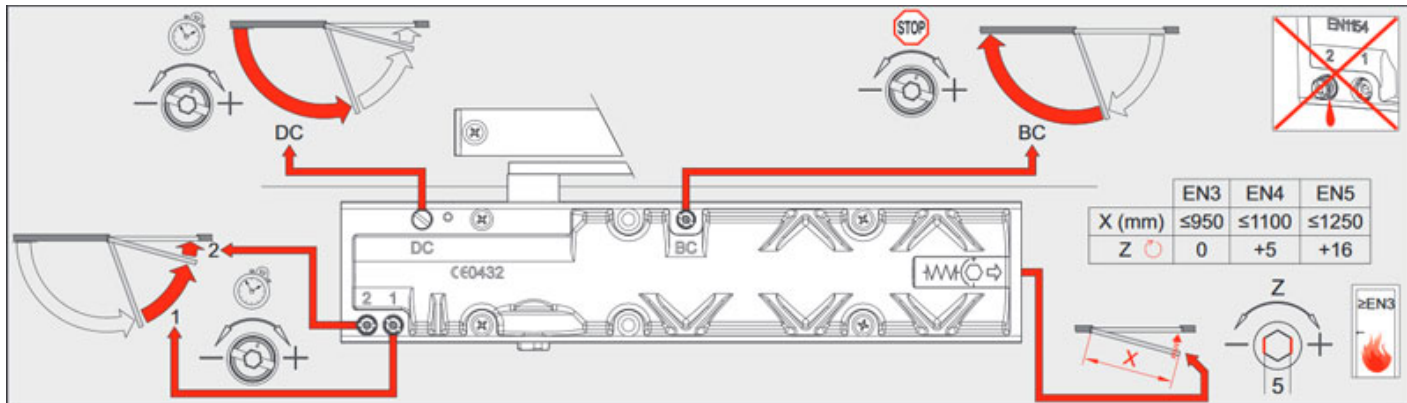

Karta produktu: ZAMYKACZ DRZWIOWY SZYNOWY IS 315 DO 120KG CZARNY

NOVET

Indeks: **377150035**
Kod EAN: **8020614519202**

Klasyfikacja wg normy EN 1154

4 8 3 1 1 3

Producent:	ISEO
Wykończenie:	Czarne
Certyfikat CE:	Tak
Do drzwi:	Przeciwpożarowych
Siła zamykania (N):	3-5
Ciężar drzwi (kg):	120
Szerokość drzwi (mm):	1250
Tłumienie otwarcia (BC):	Tak
Opóźnienie zamykania (DC):	Tak
Trwałość:	500 000 cykli

Opis produktu

Zamykacz drzwiowy **wyposażony w szynę z ramieniem ślizgowym**. Montowany nawierzchniowo na skrzydle drzwiowym. Odpowiedni do drzwi przeciwpożarowych. Sklasyfikowany według europejskiej normy **EN 1154**. Posiada **oznaczenie CE**.

Wygodna regulacja

Umożliwia regulację **siły zamykania** (EN), **tłumienia otwarcia** (BC) oraz **opóźnienia zamykania** (DC) za pomocą specjalnych zaworów regulacyjnych. **Prędkość zamykania drzwi** może być regulowana w zakresie od 180° do 15°, a **szybkość domykania** w zakresie od 15° do 0°. Zawory znajdują się w przedniej części zamykacza, co ułatwia wykonywanie regulacji.

Zastosowanie

Parametry drzwi

Model zamykacza IS 315 jest odpowiedni do zastosowania w **skrzydłach drzwiowych o maksymalnej wadze 120 kg** oraz maksymalnej szerokości 1250 mm.

Zawory regulacyjne

Zawór umożliwiający **opóźnienie zamykania** pozwala ustawić dodatkowy czas na przejście, co stanowi wygodne rozwiązanie w szpitalach, domach opieki itd. Dodatkowo zamykacz został wyposażony w zawór umożliwiający zabezpieczenie drzwi przed nagłym, niespodziewanym i gwałtownym otwarciem z powodu silnego wiatru (**tzw. funkcja back-check**).