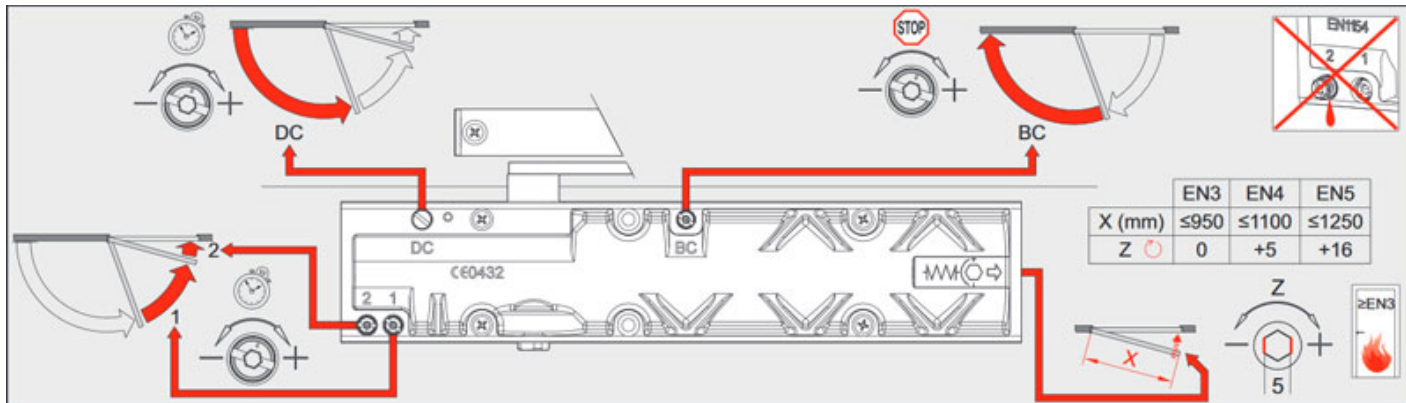

Karta produktu: ZAMYKACZ DRZWIOWY SZYNOWY IS 315 DO 120KG CZARNY

NOVET

Indeks: **377150035**
Kod EAN: **8020614519202**

Klasyfikacja wg normy EN 1154

4 8 3 1 1 3

Producent:	ISEO
Wykończenie:	Czarne
Certyfikat CE:	Tak
Do drzwi:	Przeciwpożarowych
Siła zamykania (N):	3-5
Ciężar drzwi (kg):	120
Szerokość drzwi (mm):	1250
Tłumienie otwarcia (BC):	Tak
Opóźnienie zamykania (DC):	Tak
Trwałość:	500 000 cykli

Opis produktu

Zamykacz drzwiowy **wyposażony w szynę z ramieniem ślizgowym**. Montowany nawierzchniowo na skrzydle drzwiowym. Odpowiedni do drzwi przeciwpożarowych. Sklasyfikowany według europejskiej normy **EN 1154**. Posiada **oznaczenie CE**.

Wygodna regulacja

Umożliwia regulację **siły zamykania** (EN), **tłumienia otwarcia** (BC) oraz **opóźnienia zamykania** (DC) za pomocą specjalnych zaworów regulacyjnych. **Prędkość zamykania drzwi** może być regulowana w zakresie od 180° do 15°, a **szybkość domykania** w zakresie od 15° do 0°. Zawory znajdują się w przedniej części zamykacza, co ułatwia wykonywanie regulacji.

Zastosowanie

Parametry drzwi

Model zamykacza IS 315 jest odpowiedni do zastosowania w **skrzydłach drzwiowych o maksymalnej wadze 120 kg** oraz maksymalnej szerokości 1250 mm.

Zawory regulacyjne

Zawór umożliwiający **opóźnienie zamykania** pozwala ustawić dodatkowy czas na przejście, co stanowi wygodne rozwiązanie w szpitalach, domach opieki itd. Dodatkowo zamykacz został wyposażony w zawór umożliwiający zabezpieczenie drzwi przed nagłym, niespodziewanym i gwałtownym otwarciem z powodu silnego wiatru (**tzw. funkcja back-check**).