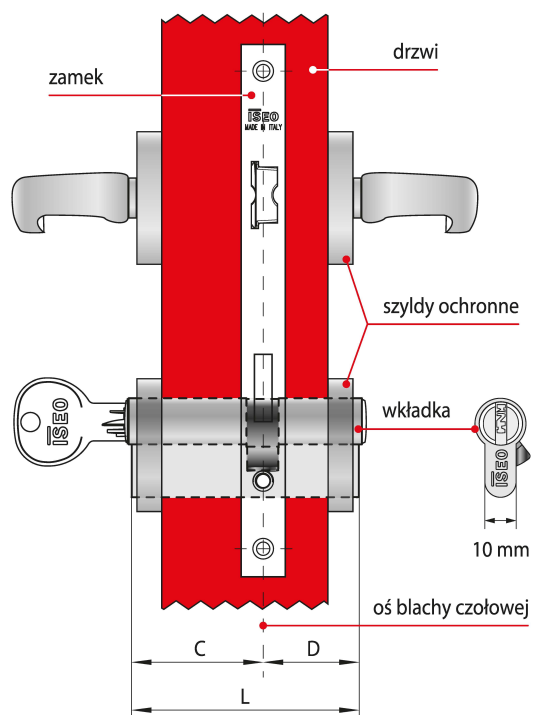

ochronnych. Aby szyld prawidłowo chronił wkładkę przed próbami wyłamania, nie może ona wystawać z szyldu więcej niż 3 mm.

Co składa się na wymiar długości?

Na długość L składają się dwa wymiary C i D, które mierzy się od osi blachy czołowej zamka. Jeśli zamek zamontowany jest centralnie, wymiary C i D będą równe co oznacza, że w drzwiach należy zamontować wkładkę symetryczną. W przypadku gdy wymiar C nie jest równy wymiarowi D – w drzwiach należy zamontować wkładkę asymetryczną.

Uwagi dotyczące montażu i konserwacji wkładki

Montaż wkładki należy wykonać zgodnie z instrukcjami i zaleceniami producenta. Po wywierceniu otworu w drzwiach należy upewnić się, że został on dokładnie oczyszczony z wiórów zanim umieszczona w nim zostanie wkładka. Przed wkręceniem śruby mocującej wkładkę należy upewnić się, że nie uszkodzi ona jej korpusu ani mechanizmu. Należy pamiętać o tym, że zarówno przed zamontowaniem, jak i w trakcie eksploatacji wkładki nie wolno oliwić ani używać żadnych smarów.

Wkładka asymetryczna $C \neq D$

Marka

Logotyp marki ISEO

Producentem wkładki jest uznana marka ISEO – europejski lider w branży zabezpieczeń i systemów kontroli dostępu. Firma została założona ponad pięćdziesiąt lat temu na terenie Włoch.

Początkowo koncentrowała swoją działalność na terenie Europy, ale pod koniec ubiegłego wieku rozpoczęła swoją ekspansję także na inne kontynenty. Obecnie posiada oddziały na Bliskim Wschodzie, w Malezji, Chinach, Republice Południowej Afryki, a także w Kolumbii i Peru.

Przedstawione informacje nie stanowią oferty handlowej w rozumieniu art.66 §1 Kodeksu Cywilnego. Ze względu na ciągle poszerzanie asortymentu niektóre informacje mogą być nieaktualne. NOVET Spółka z o.o. zastrzega sobie prawo do dokonywania zmian oraz poprawiania treści udostępnianych w serwisie www.novet.eu w każdym czasie i w dowolnym zakresie bez wcześniejszego powiadomienia użytkowników. Kolory mają charakter orientacyjny i ze względu na technologię reprodukcji mogą się one różnić od rzeczywistych kolorów produktu.