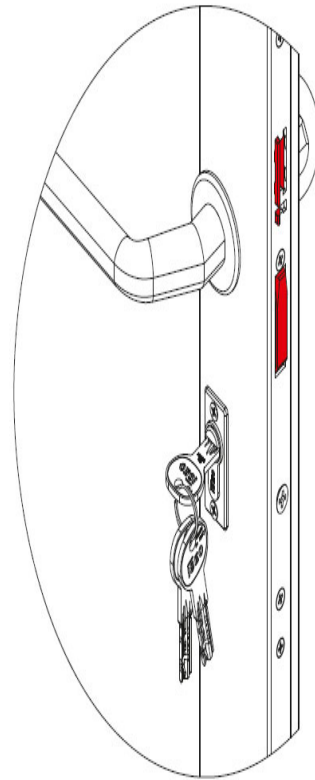

TOTAL

LIGHT

FREE

Dokumenty techniczne

Zgodność z prenormą prEN 15685:2009

Zamek Multiblindo eMotion posiada certyfikat Instytutu Badawczego ICIM, gdzie został przetestowany na zgodność z prenormą **prEN 15685:2009** i otrzymał najwyższe klasy w kategoriach: użytkowanie, trwałość i odporność na wiercenie.

Zgodność z normą EN 14846:2008

Ponadto zamek został przebadany na zgodność z europejską normą **EN 14846:2008** co potwierdza certyfikat CSI. Producent modelu Multiblindo eMotion firma ISEO wystawiła dla niego Deklarację Właściwości Użytkowych (DoP).

Przedstawione informacje nie stanowią oferty handlowej w rozumieniu art.66 §1 Kodeksu Cywilnego. Ze względu na ciągle poszerzanie asortymentu niektóre informacje mogą być nieaktualne. NOVET Spółka z o.o. zastrzega sobie prawo do dokonywania zmian oraz poprawiania treści udostępnianych w serwisie www.novet.eu w każdym czasie i w dowolnym zakresie bez wcześniejszego powiadomienia użytkowników. Kolory mają charakter orientacyjny i ze względu na technologię reprodukcji mogą się one różnić od rzeczywistych kolorów produktu.