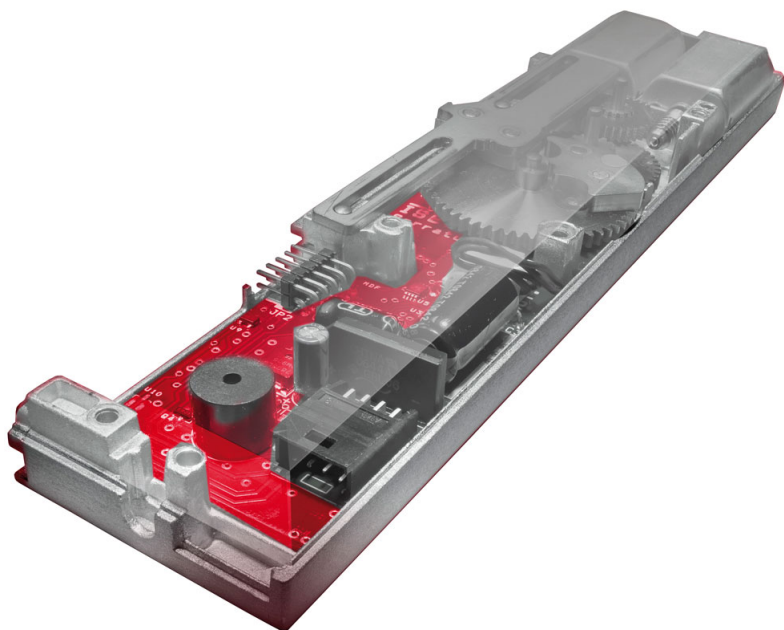

Karta produktu: ZAMEK MULTIBLINDO EMOTION 92WB,
E=40mm, 2300x24x3mm, PRAWY, STAL
NIERDZEWNA

NOVET

Indeks: 7A3610402.D
Kod EAN: 8020614092415

Klasyfikacja wg normy prEN 15685:2009

3 X 8 B 0 G 7 3 0

Producent:	ISEO
Wykończenie:	Matowe
Certyfikat CE:	Tak
Do drzwi:	Antywłamaniowych, Dymoszczelnych, Przeciwożarowych
Głębokość - dormas (mm):	40
Rozstaw (mm):	92
Otwór na trzpień (mm):	Ø 8
Klasa zabezpieczeń:	Klasa 7
Materiał drzwi:	Profilowe
Wysuw rygla (mm):	27
Wysokość blachy czołowej (mm):	2300
Szerokość blachy czołowej (mm):	24
Grubość blachy czołowej (mm):	3
Rodzaj zaczepu:	Mechaniczny
Sposób ryglowania:	Obrotowo-hakowy
Kształt blachy czołowej:	Płaska
Materiał blachy czołowej:	Stal nierdzewna
Grubość kasety (mm):	19

Opis produktu

Wielopunktowy zamek elektromotoryczny wyposażony w hartowany rygiel odporny na przecinanie, wiercenie i próby wyłamania.

Skasyfikowany w **najwyższej (7) klasie zabezpieczenia antywłamaniowego** zgodnie z europejską normą **EN 14846** oraz prenormą **prEN 15685:2009**.

Sterowanie za pomocą klucza, smartfona lub poświadczeń RFID

W zależności od preferencji, użytkownik zamka może wybrać jeden z **trzech trybów pracy**: Total, Light lub Free i sterować jego pracą za pomocą klucza. W przypadku zastosowania czytnika uwierzytelniającego pracą zamka można sterować przy użyciu smartfona, karty zbliżeniowej, opaski, breloka oraz innych poświadczeń stosowanych w systemach kontroli dostępu.

Automatyczne ryglowanie

Multiblindo eMotion jest **zamkiem samoryglującym**, w którym odryglowanie może przebiegać motorycznie, a zaryglowanie następuje samoczynnie (mechanicznie) po zamknięciu drzwi. Oznacza to, że zamek automatycznie wysuwa zaczep oraz rygle, aby zamknąć drzwi. Czas zwłoki pomiędzy inicjacją zamknięcia, a zamknięciem jest programowalny. Ponadto inicjacja pracy zamka może być sygnalizowana dźwiękowo.