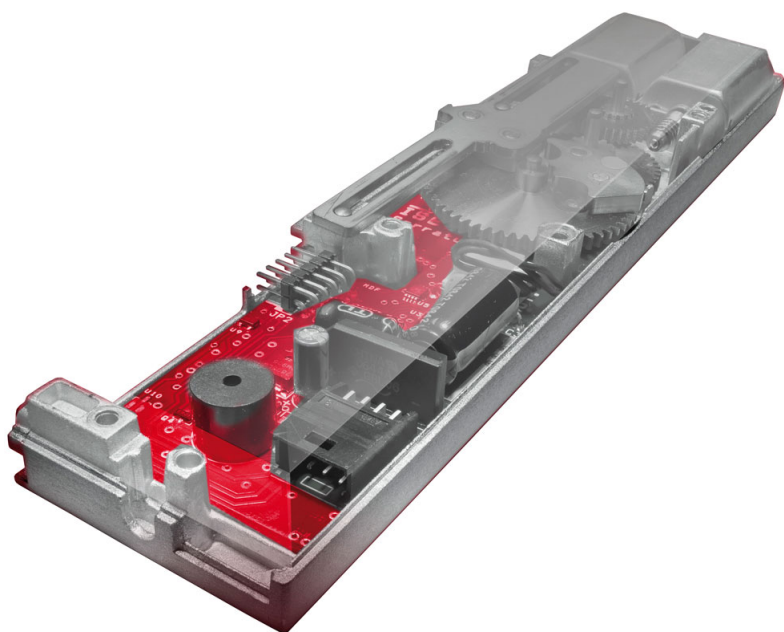

Karta produktu: ZAMEK MULTIBLINDO EMOTION 92WB,
E=40mm, 2300x24x6mm, PRAWY, STAL
NIERDZEWNA

NOVET

Indeks: 7A3600402.D

Kod EAN: 8020614092040

Klasyfikacja wg normy prEN 15685:2009

3 X 8 B 0 G 7 3 0

Producent:	ISEO
Wykończenie:	Matowe
Certyfikat CE:	Tak
Do drzwi:	Antywłamaniowych, Dymoszczelnych, Przeciwpżarowych
Głębokość - dormas (mm):	40
Rozstaw (mm):	92
Otwór na trzpień (mm):	Ø 8
Klasa zabezpieczeń:	Klasa 7
Materiał drzwi:	Profilowe
Wysuw rygla (mm):	27
Wysokość blachy czołowej (mm):	2300
Szerokość blachy czołowej (mm):	24
Grubość blachy czołowej (mm):	6
Rodzaj zaczepu:	Mechaniczny
Sposób ryglowania:	Obrotowo-hakowy
Kształt blachy czołowej:	U-kształtna
Materiał blachy czołowej:	Stal nierdzewna
Grubość kasety (mm):	24

Opis produktu

Wielopunktowy zamek elektromotoryczny wyposażony w hartowany rygiel odporny na przecinanie, wiercenie i próby wyłamania.

Skasyfikowany w **najwyższej (7) klasie zabezpieczenia antywłamaniowego** zgodnie z europejską normą **EN 14846** oraz prenormą **prEN 15685:2009**.

Sterowanie za pomocą klucza, smartfona lub poświadczeń RFID

W zależności od preferencji, użytkownik zamka może wybrać jeden z **trzech trybów pracy**: Total, Light lub Free i sterować jego pracą za pomocą klucza. W przypadku zastosowania czytnika uwierzytelniającego pracą zamka można sterować przy użyciu smartfona, karty zbliżeniowej, opaski, breloka oraz innych poświadczeń stosowanych w systemach kontroli dostępu.

Automatyczne ryglowanie

Multiblindo eMotion jest **zamkiem samoryglującym**, w którym odryglowanie może przebiegać motorycznie, a zaryglowanie następuje samoczynnie (mechanicznie) po zamknięciu drzwi. Oznacza to, że zamek automatycznie wysuwa zaczep oraz rygle, aby zamknąć drzwi. Czas zwłoki pomiędzy inicjacją zamknięcia, a zamknięciem jest programowalny. Ponadto inicjacja pracy zamka może być sygnalizowana dźwiękowo.