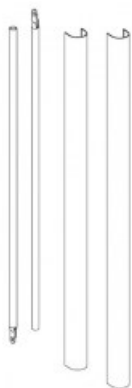

# Karta produktu: PRĘTY Z OSŁONAMI, WYSOKOŚĆ 2400mm, METALIZOWANE SZARE

# NOVET

Indeks: **94300207**  
Kod EAN: **8020614258002**

Producent:	ISEO
Wykończenie:	Metalizowane szare
Certyfikat CE:	Tak
Powłoka antybakteryjna:	Tak
Do drzwi:	Ewakuacyjnych, Przeciwożarowych
Sposób montażu:	Nawierzchniowy
Maksymalna wysokość drzwi (mm):	2400

## Warianty produktu

Indeks	Cena
<b>PRĘTY Z OSŁONAMI, WYSOKOŚĆ 2400mm, METALIZOWANE SZARE</b> 94300207	<b>198,01 zł</b> VAT 23%
<b>PRĘTY Z OSŁONAMI, WYSOKOŚĆ 2400mm, STAL NIERDZEWNA</b> 94300202	<b>520,08 zł</b> VAT 23%
<b>PRĘTY Z OSŁONAMI, WYSOKOŚĆ 2400mm, CZARNE</b> 94300205	<b>179,88 zł</b> VAT 23%
<b>PRĘTY Z OSŁONAMI, WYSOKOŚĆ 3400mm, STAL NIERDZEWNA</b> 94300302	<b>813,99 zł</b> VAT 23%
<b>PRĘTY Z OSŁONAMI, WYSOKOŚĆ 3400mm, CZARNE</b> 94300305	<b>244,67 zł</b> VAT 23%
<b>PRĘTY Z OSŁONAMI, WYSOKOŚĆ 3400mm, METALIZOWANE SZARE</b> 94300307	<b>269,23 zł</b> VAT 23%

## Opis produktu

- Pręty z osłonami do zamknięć ewakuacyjnych.
- Dedykowane do drzwi o maksymalnej wysokości 2400 mm.
- Posiadają certyfikat CE i antybakteryjną powłokę AntiGERM.
- Dostępne w wykończeniu metalizowanym szarym.