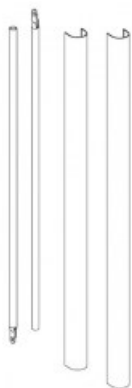

Karta produktu: PRĘTY Z OSŁONAMI, WYSOKOŚĆ 2400mm, METALIZOWANE SZARE

NOVET

Indeks: 94300207
Kod EAN: 8020614258002

Producent:	ISEO
Wykończenie:	Metalizowane szare
Certyfikat CE:	Tak
Powłoka antybakteryjna:	Tak
Do drzwi:	Ewakuacyjnych, Przeciwożarowych
Sposób montażu:	Nawierzchniowy
Maksymalna wysokość drzwi (mm):	2400

Warianty produktu

Indeks	Cena
PRĘTY Z OSŁONAMI, WYSOKOŚĆ 2400mm, METALIZOWANE SZARE 94300207	198,01 zł VAT 23%
PRĘTY Z OSŁONAMI, WYSOKOŚĆ 2400mm, STAL NIERDZEWNA 94300202	520,08 zł VAT 23%
PRĘTY Z OSŁONAMI, WYSOKOŚĆ 2400mm, CZARNE 94300205	179,88 zł VAT 23%
PRĘTY Z OSŁONAMI, WYSOKOŚĆ 3400mm, STAL NIERDZEWNA 94300302	813,99 zł VAT 23%
PRĘTY Z OSŁONAMI, WYSOKOŚĆ 3400mm, CZARNE 94300305	244,67 zł VAT 23%
PRĘTY Z OSŁONAMI, WYSOKOŚĆ 3400mm, METALIZOWANE SZARE 94300307	269,23 zł VAT 23%

Opis produktu

- Pręty z osłonami do zamknięć ewakuacyjnych.
- Dedykowane do drzwi o maksymalnej wysokości 2400 mm.
- Posiadają certyfikat CE i antybakteryjną powłokę AntiGERM.
- Dostępne w wykończeniu metalizowanym szarym.