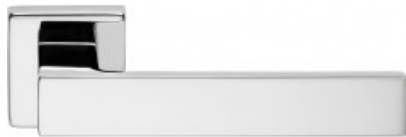

Karta produktu: KLAMKA CORNER SZYLD  
KWADRATOWY 024 CR

NOVET

Indeks: **505RO-024-CR**  
Kod EAN: **8032731599920**

Klasyfikacja wg normy EN 1906:2012

**3 6 - 0 0 4 0 B**

Producent:	Linea Cali
Wykończenie:	CR - chromowane
Materiał:	Znal
Wymiar szyldu (mm):	50x50
Sposób montażu:	Na śruby i wkręty
Sprężyna powrotna:	Tak
Trzpień Ø (mm):	Ø 8
Otwór w szyldzie:	Brak
Strona otwierania:	Uniwersalna

## Warianty produktu

Indeks	Wykończenie:	Wymiar szyldu (mm):	Otwór w szyldzie:	Cena
<b>KLAMKA CORNER SZYLD KWADRATOWY 024 CR</b> 505RO-024-CR	CR - chromowane	50x50	Brak	<b>226,68 zł</b> VAT 23%
<b>KLAMKA OKIENNA CORNER (DK) CR</b> 505DK-CR	CR - chromowane	33x73	Brak	<b>151,12 zł</b> VAT 23%
<b>KLAMKA OKIENNA CORNER (DK) CS</b> 505DK-CS	CS - chromowane matowe	33x73	Brak	<b>136,00 zł</b> VAT 23%
<b>KLAMKA OKIENNA CORNER (DK) VE</b> 505DK-VE	VE - lakierowane na czarno matowe	33x73	Brak	<b>151,12 zł</b> VAT 23%
<b>KLAMKA CORNER SZYLD KWADRATOWY 014 CR</b> 505RO-014-CR	CR - chromowane	45x45	Brak	<b>186,38 zł</b> VAT 23%
<b>KLAMKA CORNER SZYLD KWADRATOWY 014 CS</b> 505RO-014-CS	CS - chromowane matowe	45x45	Brak	<b>166,22 zł</b> VAT 23%
<b>KLAMKA CORNER SZYLD KWADRATOWY 014 VE</b> 505RO-014-VE	VE - lakierowane na czarno matowe	45x45	Brak	<b>186,38 zł</b> VAT 23%
<b>KLAMKA CORNER SZYLD KWADRATOWY 024 AS</b> 505RO-024-AS	-	-	-	<b>226,68 zł</b> VAT 23%

## Opis produktu

Klamka dekoracyjna w stylu nowoczesnym, wykonana ze znu. Charakteryzuje się najwyższą jakością wykonania oraz posiada szeroki wybór dostępnych wykończeń.