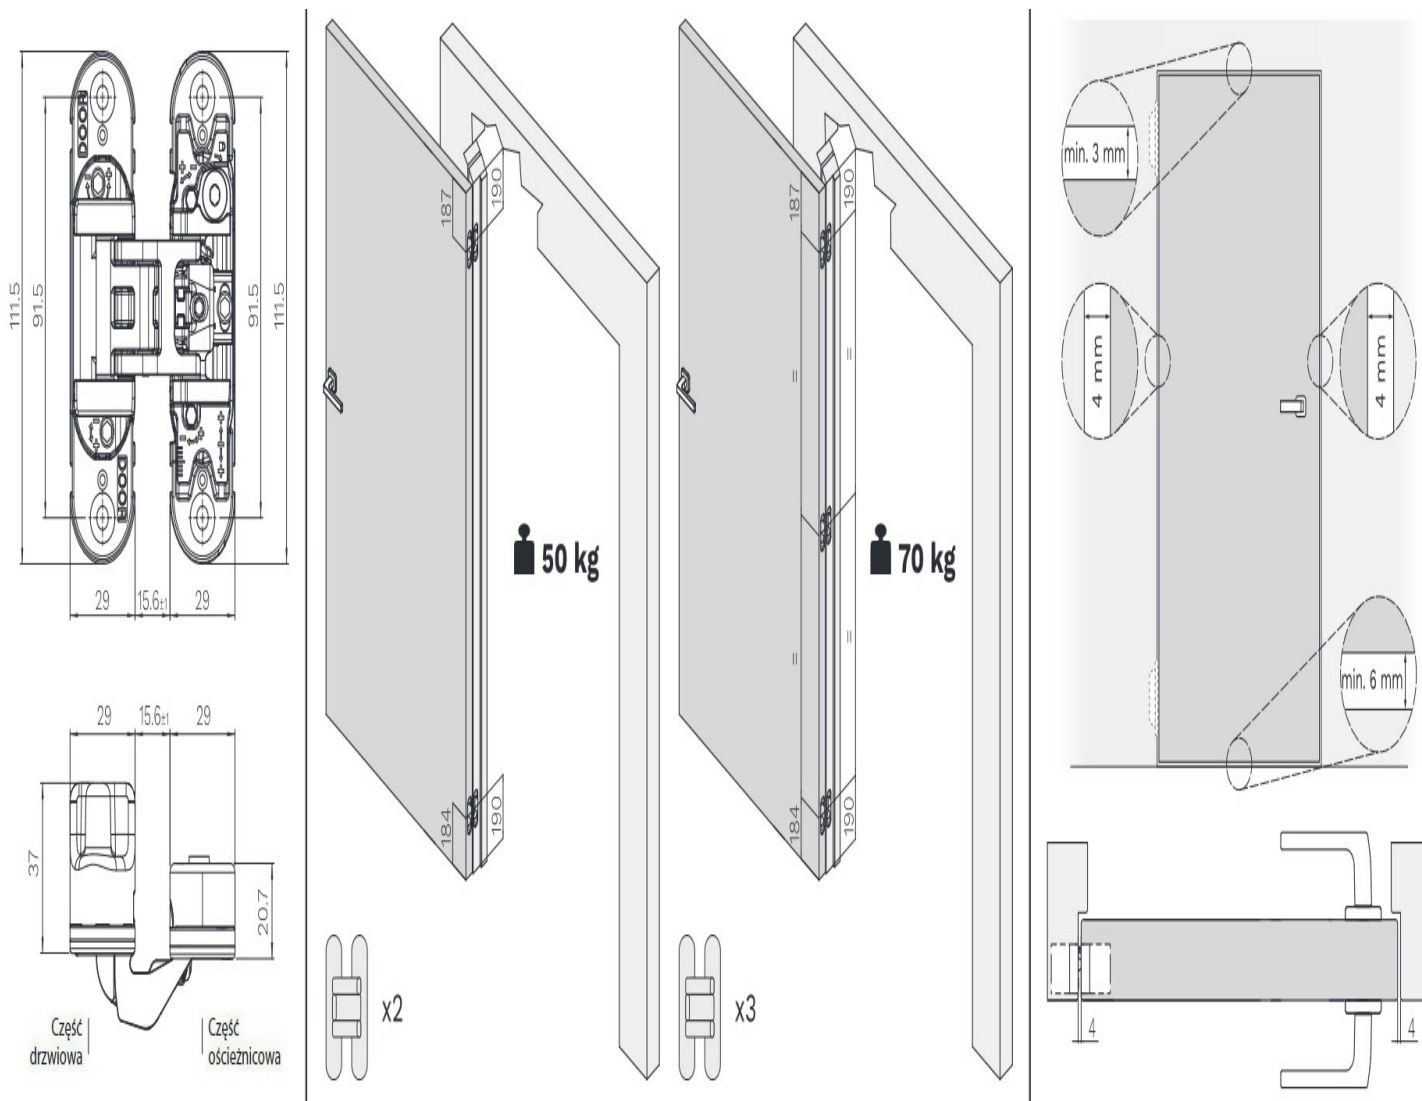

Opis produktu

Zawias wpuszczany z możliwością regulacji położenia skrzydła w trzech płaszczyznach (poziomej, pionowej oraz głębokości). Dedykowany do drewnianych drzwi bezprzylgowych, zamontowanych na ościeżnicy drewnianej, aluminiowej lub stalowej. Odpowiedni do drzwi przeciwpożarowych.

Zawiasy wpuszczane Kubica K6700 mogą zostać zainstalowane zarówno na drzwiach lewych, jak i na drzwiach prawych. Są odpowiednie do bezprzylgowych drzwi drewnianych, zamontowanych na ościeżnicy drewnianej, aluminiowej lub stalowej.

Montaż

Minimalna głębokość frezowania w ościeżnicy niezbędna do prawidłowego zamontowania zawiasów wynosi **21 mm**.

W przypadku tego modelu zawiasu rekomendowane jest stosowanie frezu o następujących parametrach technicznych: $\varnothing=16\text{ mm}$ | $L=110\text{ mm}$ | **CMT 177.161.11** oraz prowadzenia o średnicy $\varnothing=30\text{ mm}$.