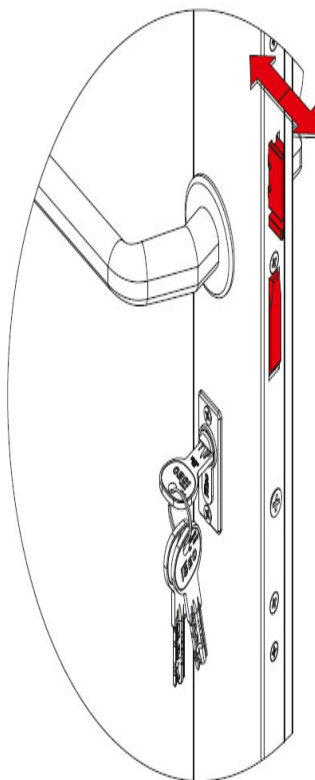

Karta produktu: ZAMEK MULTIBLINDO EMOTION 92WB,  
E=35mm, 2300x24x6mm, LEWY, STAL  
NIERDZEWNA

NOVET

Indeks: 7A3600352.S  
Kod EAN: 8020614091081

Klasyfikacja wg normy prEN 15685:2009

3 X 8 B 0 G 7 3 0

Producent:	ISEO
Wykończenie:	Matowe
Certyfikat CE:	Tak
Do drzwi:	Antywłamaniowych, Dymoszczelnych, Przeciwożarowych
Głębokość - dormas (mm):	35
Rozstaw (mm):	92
Otwór na trzpień (mm):	Ø 8
Klasa zabezpieczeń:	Klasa 7
Materiał drzwi:	Profilowe
Wysuw rygla (mm):	27
Wysokość blachy czołowej (mm):	2300
Szerokość blachy czołowej (mm):	24
Grubość blachy czołowej (mm):	6
Rodzaj zaczepu:	Mechaniczny
Sposób ryglowania:	Obrotowo-hakowy
Kształt blachy czołowej:	U-kształtna
Materiał blachy czołowej:	Stal nierdzewna
Grubość kasety (mm):	19

### Tryb LIGHT

LIGHT: po elektronicznym otwarciu zamka (sygnalizacja dźwiękowa), zaczep zamka wysuwa się automatycznie, rygle pozostają schowane (sygnalizacja dźwiękowa). Funkcja zalecana tam, gdzie wymagany jest kontrolowany dostęp do pomieszczeń.

### Tryb FREE

FREE: zaczep oraz rygle są schowane, za pomocą zamykacza drzwiowego drzwi są utrzymywane w pozycji zamkniętej, zapewniając wolny dostęp do pomieszczenia z zewnątrz. Funkcja zalecana tam, gdzie nie ma wymagań dotyczących kontroli dostępu.

**TOTAL**

**LIGHT**

**FREE**