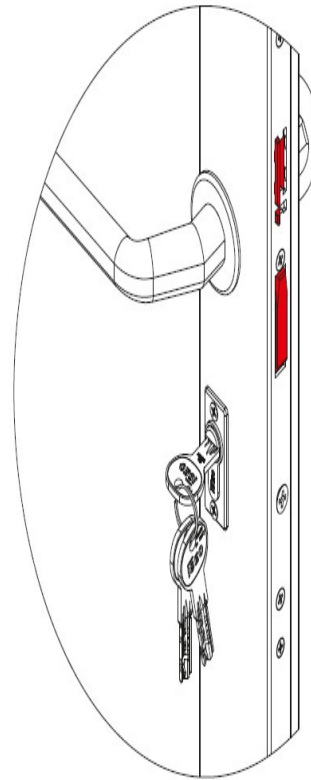

Karta produktu: ZAMEK MULTIBLINDO EMOTION 92WB,  
E=35mm, 2300x24x6mm, LEWY, STAL  
NIERDZEWNA

NOVET

Indeks: 7A3600352.S  
Kod EAN: 8020614091081

Klasyfikacja wg normy prEN 15685:2009

3 X 8 B 0 G 7 3 0

Producent:	ISEO
Wykończenie:	Matowe
Certyfikat CE:	Tak
Do drzwi:	Antywłamaniowych, Dymoszczelnych, Przeciwożarowych
Głębokość - dormas (mm):	35
Rozstaw (mm):	92
Otwór na trzpień (mm):	Ø 8
Klasa zabezpieczeń:	Klasa 7
Materiał drzwi:	Profilowe
Wysuw rygla (mm):	27
Wysokość blachy czołowej (mm):	2300
Szerokość blachy czołowej (mm):	24
Grubość blachy czołowej (mm):	6
Rodzaj zaczepu:	Mechaniczny
Sposób ryglowania:	Obrotowo-hakowy
Kształt blachy czołowej:	U-kształtna
Materiał blachy czołowej:	Stal nierdzewna
Grubość kasety (mm):	19

### Tryb LIGHT

LIGHT: po elektronicznym otwarciu zamka (sygnalizacja dźwiękowa), zaczep zamka wysuwa się automatycznie, rygle pozostają schowane (sygnalizacja dźwiękowa). Funkcja zalecana tam, gdzie wymagany jest kontrolowany dostęp do pomieszczeń.

### Tryb FREE

FREE: zaczep oraz rygle są schowane, za pomocą zamykacza drzwiowego drzwi są utrzymywane w pozycji zamkniętej, zapewniając wolny dostęp do pomieszczenia z zewnątrz. Funkcja zalecana tam, gdzie nie ma wymagań dotyczących kontroli dostępu.

**TOTAL**

**LIGHT**

**FREE**