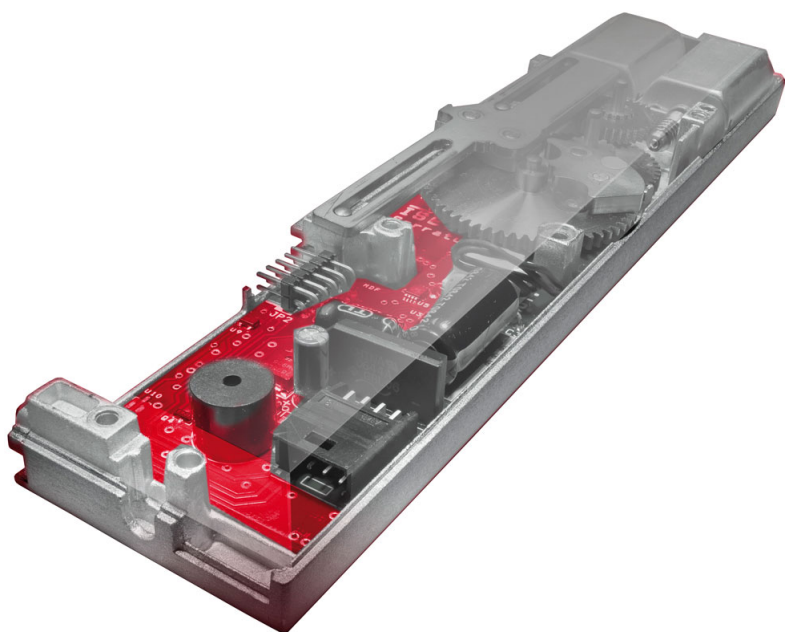

Karta produktu: ZAMEK MULTIBLINDO EMOTION 92WB,  
E=35mm, 2300x24x6mm, LEWY, STAL  
NIERDZEWNA

NOVET

Indeks: 7A3600352.S  
Kod EAN: 8020614091081

Klasyfikacja wg normy prEN 15685:2009

3 X 8 B 0 G 7 3 0

Producent:	ISEO
Wykończenie:	Matowe
Certyfikat CE:	Tak
Do drzwi:	Antywłamaniowych, Dymoszczelnych, Przeciwożarowych
Głębokość - dormas (mm):	35
Rozstaw (mm):	92
Otwór na trzpień (mm):	Ø 8
Klasa zabezpieczeń:	Klasa 7
Materiał drzwi:	Profilowe
Wysuw rygla (mm):	27
Wysokość blachy czołowej (mm):	2300
Szerokość blachy czołowej (mm):	24
Grubość blachy czołowej (mm):	6
Rodzaj zaczepu:	Mechaniczny
Sposób ryglowania:	Obrotowo-hakowy
Kształt blachy czołowej:	U-kształtna
Materiał blachy czołowej:	Stal nierdzewna
Grubość kasety (mm):	19

## Opis produktu

Wielopunktowy zamek elektromotoryczny wyposażony w hartowany rygiel odporny na przecinanie, wiercenie i próby wyłamania.

Skasyfikowany w **najwyższej (7) klasie zabezpieczenia antywłamaniowego** zgodnie z europejską normą **EN 14846** oraz prenormą **prEN 15685:2009**.

### Sterowanie za pomocą klucza, smartfona lub poświadczeń RFID

W zależności od preferencji, użytkownik zamka może wybrać jeden z **trzech trybów pracy**: Total, Light lub Free i sterować jego pracą za pomocą klucza. W przypadku zastosowania czytnika uwierzytelniającego pracą zamka można sterować przy użyciu smartfona, karty zbliżeniowej, opaski, breloka oraz innych poświadczeń stosowanych w systemach kontroli dostępu.

### Automatyczne ryglowanie

Multiblindo eMotion jest **zamkiem samoryglującym**, w którym odryglowanie może przebiegać motorycznie, a zaryglowanie następuje samoczynnie (mechanicznie) po zamknięciu drzwi. Oznacza to, że zamek automatycznie wysuwa zaczep oraz rygle, aby zamknąć drzwi. Czas zwłoki pomiędzy inicjacją zamknięcia, a zamknięciem jest programowalny. Ponadto inicjacja pracy zamka może być sygnalizowana dźwiękowo.