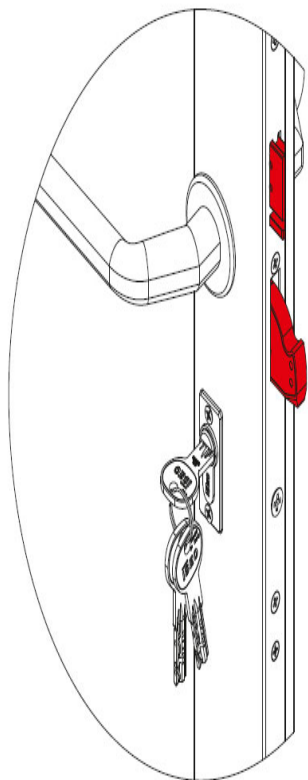

Karta produktu: ZAMEK MULTIBLINDO EMOTION 92WB,  
E=35mm, 2300x24x6mm, LEWY, STAL  
NIERDZEWNA

NOVET

Indeks: 7A3600352.S  
Kod EAN: 8020614091081

Klasyfikacja wg normy prEN 15685:2009

3 X 8 B 0 G 7 3 0

Producent:	ISEO
Wykończenie:	Matowe
Certyfikat CE:	Tak
Do drzwi:	Antywłamaniowych, Dymoszczelnych, Przeciwożarowych
Głębokość - dormas (mm):	35
Rozstaw (mm):	92
Otwór na trzpień (mm):	Ø 8
Klasa zabezpieczeń:	Klasa 7
Materiał drzwi:	Profilowe
Wysuw rygla (mm):	27
Wysokość blachy czołowej (mm):	2300
Szerokość blachy czołowej (mm):	24
Grubość blachy czołowej (mm):	6
Rodzaj zaczepu:	Mechaniczny
Sposób ryglowania:	Obrotowo-hakowy
Kształt blachy czołowej:	U-kształtna
Materiał blachy czołowej:	Stal nierdzewna
Grubość kasety (mm):	19

### Tryb LIGHT

LIGHT: po elektronicznym otwarciu zamka (sygnalizacja dźwiękowa), zaczep zamka wysuwa się automatycznie, rygle pozostają schowane (sygnalizacja dźwiękowa). Funkcja zalecana tam, gdzie wymagany jest kontrolowany dostęp do pomieszczeń.

### Tryb FREE

FREE: zaczep oraz rygle są schowane, za pomocą zamykacza drzwiowego drzwi są utrzymywane w pozycji zamkniętej, zapewniając wolny dostęp do pomieszczenia z zewnątrz. Funkcja zalecana tam, gdzie nie ma wymagań dotyczących kontroli dostępu.

**TOTAL**

**LIGHT**

**FREE**