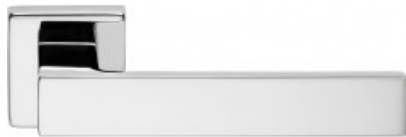

Karta produktu: KLAMKA CORNER SZYLD
KWADRATOWY 014 CR

NOVET

Indeks: **505RO-014-CR**
Kod EAN: **8032731569541**

Klasyfikacja wg normy EN 1906:2012

3 6 - 0 0 4 0 B

Producent:	Linea Cali
Wykończenie:	CR - chromowane
Materiał:	Znal
Wymiar szyldu (mm):	45x45
Sposób montażu:	Na śruby i wkręty
Sprężyna powrotna:	Tak
Trzpień Ø (mm):	Ø 8
Otwór w szyldzie:	Brak
Strona otwierania:	Uniwersalna

Warianty produktu

Indeks	Wykończenie:	Wymiar szyldu (mm):	Otwór w szyldzie:	Cena
KLAMKA CORNER SZYLD KWADRATOWY 014 CR 505RO-014-CR	CR - chromowane	45x45	Brak	186,38 zł VAT 23%
KLAMKA OKIENNA CORNER (DK) CR 505DK-CR	CR - chromowane	33x73	Brak	151,12 zł VAT 23%
KLAMKA OKIENNA CORNER (DK) CS 505DK-CS	CS - chromowane matowe	33x73	Brak	136,00 zł VAT 23%
KLAMKA OKIENNA CORNER (DK) VE 505DK-VE	VE - lakierowane na czarno matowe	33x73	Brak	151,12 zł VAT 23%
KLAMKA CORNER SZYLD KWADRATOWY 014 CS 505RO-014-CS	CS - chromowane matowe	45x45	Brak	166,22 zł VAT 23%
KLAMKA CORNER SZYLD KWADRATOWY 014 VE 505RO-014-VE	VE - lakierowane na czarno matowe	45x45	Brak	186,38 zł VAT 23%
KLAMKA CORNER SZYLD KWADRATOWY 024 AS 505RO-024-AS	-	-	-	226,68 zł VAT 23%
KLAMKA CORNER SZYLD KWADRATOWY 024 CR 505RO-024-CR	CR - chromowane	50x50	Brak	226,68 zł VAT 23%

Opis produktu

Klamka dekoracyjna w stylu nowoczesnym, wykonana ze znu. Charakteryzuje się najwyższą jakością wykonania oraz posiada szeroki wybór dostępnych wykończeń.

Uniwersalny charakter

Design klamki Corner Zincral oparty jest na minimalistycznym kształcie, pozbawionym zbędnych zdobień. Charakteryzuje się prostymi liniami rękojeści, co sprawia, że jest ona uniwersalną propozycją dla pomieszczeń, urządzonych zgodnie z hasłem „mniej znaczy więcej”.

Kolekcja Modern

Rękojeść Corner Zincral należy do eleganckiej kolekcji Modern. Te modele najczęściej są wybierane do nowoczesnych, przestrzennych wnętrz, urządzonych zgodnie z najnowszymi trendami. Klamki o współczesnej formie oraz