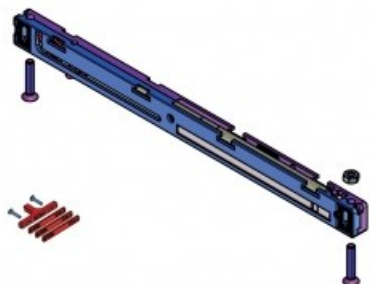

Indeks: 0860 80

Producent:

Krona Koblenz

## Opis produktu

- System zapewniający spowolnienie ruchu skrzydła przy otwieraniu lub zamykaniu drzwi.
- Odpowiedni do zastosowania wraz z systemem przesuwным Koblenz 500.
- Montowany równoległe do toru jazdy skrzydła.
- Do drzwi o maksymalnej wadze 80 kg.