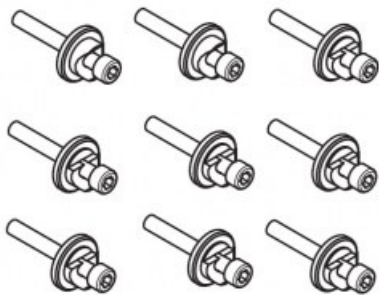

Karta produktu: ZESTAW MOCUJĄCY EXTERUS
NAŚCIENNY (9 OTWORÓW/RURA 4000mm)
NIKLOWANY MATOWY

NOVET

Indeks: 7550 18 NS

Producent:

Koblenz

Warianty produktu

Indeks	Cena
ZESTAW MOCUJĄCY EXTERUS NAŚCIENNY (9 OTWORÓW/RURA 4000mm) NIKLOWANY MATOWY 7550 18 NS	340,18 zł VAT 23%
ZESTAW MOCUJĄCY EXTERUS NAŚCIENNY (7 OTWORÓW / RURA 3000mm) NIKIEL MATOWY 7550 17 NS	264,65 zł VAT 23%
ZESTAW MOCUJĄCY EXTERUS NAŚCIENNY (5 OTWORÓW / RURA 1730/2000/2130mm) NIKIEL MATOWY 7550 2 NS	188,99 zł VAT 23%
UCHWYT MOCUJĄCY DO SUFITU, POZIOMY, NIKLOWANY MATOWY 7550 47 NS	61,50 zł VAT 23%
ZESTAW MOCUJĄCY EXTERUS NAŚCIENNY (4 OTWORY / RURA 1530mm) NIKIEL MATOWY 7550 51 NS	30,75 zł VAT 23%
ZESTAW MOCUJĄCY EXTERUS NAŚCIENNY (6 OTWORÓW / RURA 2330/2530mm) NIKIEL MATOWY 7550 52 NS	226,80 zł VAT 23%

Opis produktu

- Zestaw mocujący dedykowany do montażu ściennego systemu Exterus.
- Odpowiedni do zastosowania wraz z posiadającą 9 otworów rurą o długości 4000 mm.
- Dostępny w wykończeniu niklowanym matowym.