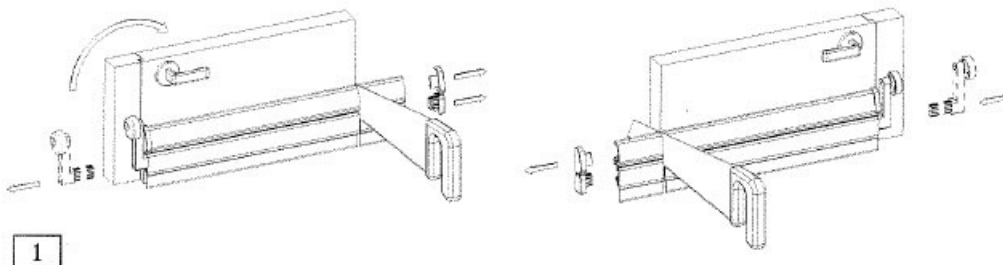

sposób montażu

3F

Przed zamontowaniem wkrętów (niedostępnych w zestawie), umieszczoną w profilu uszczelkę należy wysunąć, a dopiero po dokręceniu wkrętów, wsunąć ją ponownie.

zaślepka w zestawie

szablon montażowy w zestawie

Zastosowanie

Uszczelka opadająca Ecoaplique jest dedykowana do zastosowania w drzwiach wahadłowych. Jej maksymalny wysuw wynosi 12 mm.

Montaż

Uszczelka Ecoaplique jest montowana nawierzchniowo za pomocą wkrętów. Szablon montażowy znajduje się w zestawie. Sposób montażu uszczelki obrazują poniższe grafiki.