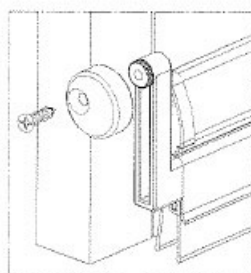

Zastosowanie

Uszczelka opadająca Ecoaplique jest dedykowana do zastosowania w drzwiach wahadłowych. Jej maksymalny wysuw wynosi 12 mm.

Montaż

Uszczelka Ecoaplique jest montowana nawierzchniowo za pomocą wkrętów. Szablon montażowy znajduje się w zestawie. Sposób montażu uszczelki obrazują poniższe grafiki.

1

2A TECH-FIX

2B EASY-FIX

5

6

7

8