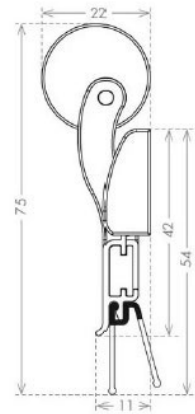

Opis produktu

Uszczelka opadająca o długości 1000 mm z możliwością skrócenia maksymalnie o 400 mm. Umieszczona w aluminiowym profilu o wymiarach 22x75 mm w wykończeniu w kolorze białym. Jest montowana nawierzchniowo na skrzydle drzwiowym. Uszczelka chroni przed przedostawaniem się kurzu, pyłu oraz innych drobnych zanieczyszczeń do wnętrza budynku / pomieszczenia. Ogranicza ryzyko powstawania przeciągów.

rodzaj aktywatora

Dźwignia z mimośrodem, regulowana za pomocą śrubokręta krzyżakowego.

wymiary 22x75 mm

rodzaj uszczelki

U

Miękka uszczelka wytwarzana metodą monoekstruzji, wykonana z samogasnącego i termoplastycznego materiału.

sposób montażu

3F

Przed zamontowaniem wkrętów (niedostępnych w zestawie), umieszczoną w profilu uszczelkę należy wysunąć, a dopiero po dokręceniu wkrętów, wsunąć ją ponownie.

zaślepka w zestawie

szablon montażowy w zestawie