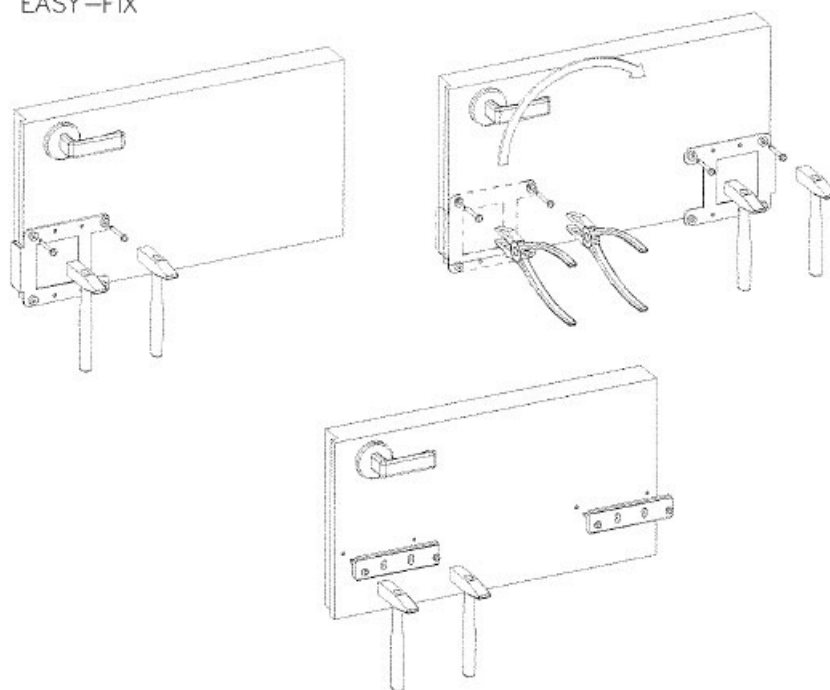

2A TECH-FIX

2B EASY-FIX