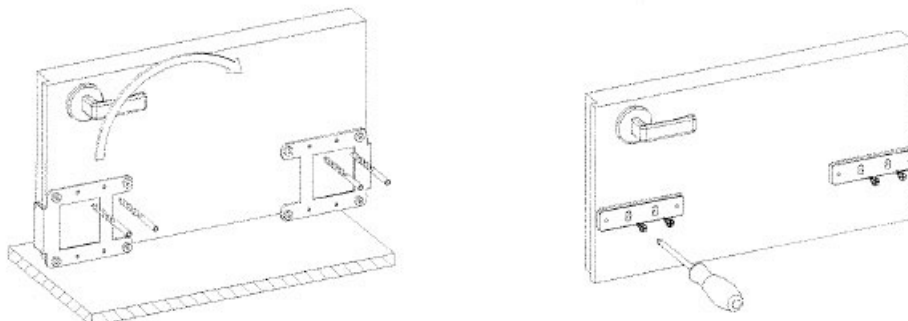

1

2A TECH-FIX

2B EASY-FIX