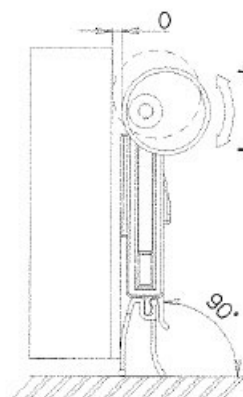

Zastosowanie

Uszczelka opadająca Ecoaplique jest dedykowana do zastosowania w drzwiach wahadłowych. Jej maksymalny wysuw wynosi 12 mm.

Montaż

Uszczelka Ecoaplique jest montowana nawierzchniowo za pomocą wkrętów. Szablon montażowy znajduje się w zestawie. Sposób montażu uszczelki obrazują poniższe grafiki.

1

2A TECH-FIX

2B EASY-FIX

5

6

7

8