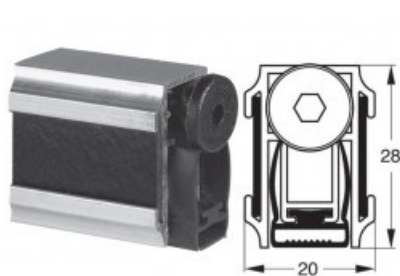

Indeks: K5-007-1025

Producent:	Tribollet
Wykończenie:	Naturalne
Materiał:	Aluminium
Do drzwi:	Przeciwpożarowych
Wymiar profilu (mm):	20x28
Długość (mm):	1025
Wysuw max (mm):	13
Sposób montażu:	Od dołu skrzydła
Dźwiękoszczelność (Rw):	51

Warianty produktu

Indeks	Cena
USZCZELKA OPADAJĄCA STRIBO ACOUSTICPLUS ANTI-FEU 1025mm K5-007-1025	24,60 zł VAT 23%
USZCZELKA OPADAJĄCA STRIBO ACOUSTICPLUS ANTI-FEU 725mm K5-007-0725	24,60 zł VAT 23%
USZCZELKA OPADAJĄCA STRIBO ACOUSTICPLUS ANTI-FEU 825mm K5-007-0825	24,60 zł VAT 23%
USZCZELKA OPADAJĄCA STRIBO ACOUSTICPLUS ANTI-FEU 925mm K5-007-0925	24,60 zł VAT 23%

Opis produktu

Uszczelka opadająca o długości 1025 mm umieszczona w aluminiowym profilu o wymiarach 20x28 mm i wykonana z samogasnącego materiału.

Zastosowanie

Montowana od dołu w skrzydle. Dedykowana **do zastosowania w drzwiach drewnianych, aluminiowych, przeciwłamaniowych**, a także w drzwiach dymoszczelnych i przeciwpożarowych. Jej maksymalny wysuw wynosi 13 mm.