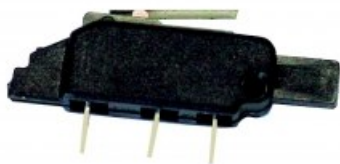

Indeks: **94100060**
Kod EAN: **8020614127506**

Producent: **ISEO**
Wykończenie: **Czarne**
Do drzwi: **Ewakuacyjnych, Z kontrolą dostępu**

Warianty produktu

Indeks	Cena
STYKI ELEKTRYCZNE DO ZAMKNIĘĆ IDEA BASE/BOLT 94100060	123,32 zł VAT 23%
STYKI ELEKTRYCZNE DO ZAMKNIĘĆ PALMO/PRO EXIT 94100160	95,51 zł VAT 23%
STYKI ELEKTRYCZNE DO ZAMKNIĘĆ PUSH 94200060	123,49 zł VAT 23%
STYKI ELEKTRYCZNE DO ZAMKNIĘĆ PUSH PALMO 94400030	369,98 zł VAT 23%
STYKI ELEKTRYCZNE DO ZAMKNIĘĆ PUSH BAR 94800030	147,16 zł VAT 23%

Opis produktu

- Styki elektryczne dedykowane do zastosowania wraz z zamknięciami przeciwpanicznymi z serii Idea Base / Bolt.
- Odpowiednie do drzwi ewakuacyjnych / drzwi z kontrolą dostępu.
- Dostępne w wykończeniu w kolorze czarnym.