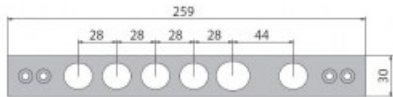

Produkt wycofany ze sprzedaży.

Karta produktu: **BLACHA ZACZEPOWA PŁASKA
259x30mm, CHROMOWANA**

NOVET

Indeks: **IS-20000608DP028**

Producent:	ISEO
Wykończenie:	Chromowane
Materiał:	Stal
Kształt blachy zaczepowej:	Płaska
Wysokość blachy zaczepowej (mm):	259
Szerokość blachy zaczepowej (mm):	30
Grubość blachy zaczepowej (mm):	3

Warianty produktu

Indeks	Cena
BLACHA ZACZEPOWA PŁASKA 259x30mm, CHROMOWANA IS-20000608DP028	36,52 zł VAT 23%
BLACHA ZACZEPOWA 215x30mm, CHROMOWANA 2000006080000	42,10 zł VAT 23%

Opis produktu

- Płaska blacha czołowa o wymiarach 259x30 mm.
- Dostępna w wykończeniu chromowanym.
- Wyprodukowana przez ISEO.