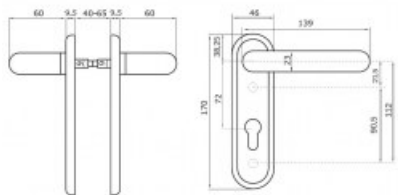

Indeks: **032413**
Kod EAN: **8020614238318**

Producent:	ISEO
Wykończenie:	Szare
Materiał:	Stal nierdzewna
Do drzwi:	Ewakuacyjnych, Przeciwożarowych
Wymiar szyldu (mm):	46x170
Sposób montażu:	Na śruby
Trzpień Ø (mm):	Ø 9
Otwór w szyldzie:	Na wkładkę
Strona otwierania:	Uniwersalna

Warianty produktu

Indeks	Wykończenie:	Wymiar szyldu (mm):	Otwór w szyldzie:	Cena
KLAMKA 72WB 45x170 mm, PPOŻ., SZARA 032413	Szare	46x170	Na wkładkę	105,95 zł VAT 23%
KLAMKA 72WB 45x170 mm, PPOŻ., STAL NIERDZEWNA 032412	Matowe	46x170	Na wkładkę	330,70 zł VAT 23%
KLAMKA 72WB 45x170 mm, PPOŻ., CZARNA 032415	Czarne	46x170	Na wkładkę	38,45 zł VAT 23%
KLAMKA BEZ OTWORU 45x170 mm, PPOŻ., CZARNA 032515	Czarne	46x170	Brak	83,17 zł VAT 23%

Opis produktu

- Klamka drzwiowa na szyldzie długim z otworem na wkładkę bębnekową.
- Wykonana ze stali nierdzewnej.
- Montowana na śruby przelotowe.
- Posiada rozstaw 72 mm oraz trzpień \square 9 mm.
- Odpowiednia do zastosowania w drzwiach ewakuacyjnych przeciwpożarowych o grubości skrzydła 40-65 mm.
- Dostępna w wykończeniu w kolorze szarym.