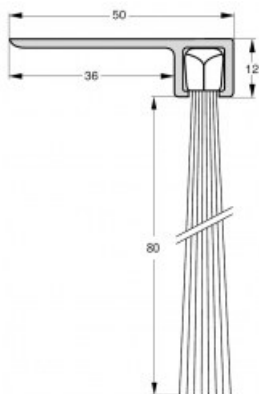

# NOVET

Indeks: **K5-F880-1000-AN**

Producent:	Tribollet
Wykończenie:	Naturalne
Materiał:	Aluminium
Sposób montażu:	W profilu aluminiowym
Długość (mm):	1000
Długość włosia (mm):	80
Rodzaj profilu:	F

## Opis produktu

Uszczelka szczotkowa o długości 1000 mm w profilu F8. Odpowiednia do każdego rodzaju drzwi i montowana

Przedstawione informacje nie stanowią oferty handlowej w rozumieniu art.66 §1 Kodeksu Cywilnego. Ze względu na ciągle poszerzanie asortymentu niektóre informacje mogą być nieaktualne. NOVET Spółka z o.o. zastrzega sobie prawo do dokonywania zmian oraz poprawiania treści udostępnianych w serwisie [www.novet.eu](http://www.novet.eu) w każdym czasie i w dowolnym zakresie bez wcześniejszego powiadomienia użytkowników. Kolory mają charakter orientacyjny i ze względu na technologię reprodukcji mogą się one różnić od rzeczywistych kolorów produktu.

nawierzchniowo na dolnej krawędzi skrzydła. Jeśli wystąpi taka potrzeba, uszczelkę można w łatwy sposób skrócić na żądany wymiar. Profil został wykonany z naturalnego aluminium, co zapewnia atrakcyjny wygląd oraz trwałość. Uszczelka szczotkowa skutecznie zabezpiecza przed przedostawaniem się powietrza, kurzu, pyłu oraz drobnych zanieczyszczeń do wnętrza pomieszczenia. Długość jej włosa wynosi 80 mm.