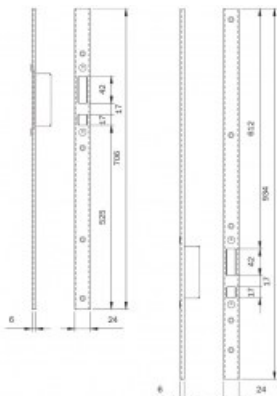

Karta produktu: **KOMPLET BLACH ZACZEPOWYCH DO RYGLI HAKOWYCH ZAMKÓW IS-7991/7A32, 1860x24x6mm, STAL NIERDZEWNA**

NOVET

Indeks: **033167**
Kod EAN: **8020614112748**

Producent:	ISEO
Wykończenie:	Kolor stali nierdzewnej
Materiał:	Stal nierdzewna
Kształt blachy zaczepowej:	Płaska
Szerokość blachy zaczepowej (mm):	24
Grubość blachy zaczepowej (mm):	6
Kieszzeń:	Tak

Warianty produktu

Indeks	Cena
KOMPLET BLACH ZACZEPOWYCH DO RYGLI HAKOWYCH ZAMKÓW IS-7991/7A32, 1860x24x6mm, STAL NIERDZEWNA 033167	86,10 zł VAT 23%
KOMPLET BLACH ZACZEPOWYCH DO RYGLI OBROTOWYCH ZAMKÓW IS-7991 1860x24x3mm, STAL NIERDZEWNA 033164	49,20 zł VAT 23%
KOMPLET BLACH ZACZEPOWYCH DO RYGLI HAKOWYCH ZAMKÓW IS-7991/7A32, 1860x24x3mm, STAL NIERDZEWNA 033165	86,10 zł VAT 23%
KOMPLET BLACH ZACZEPOWYCH DO RYGLI OBROTOWYCH ZAMKÓW IS-7991 1860x24x6mm, STAL NIERDZEWNA 033166	86,10 zł VAT 23%

Opis produktu

- Komplet blach zaczepowych do rygli hakowych.
- Dedykowany do zamków serii IS-7991-* / IS-7A32-*.
- Produkowany przez uznaną markę ISEO.

Przedstawione informacje nie stanowią oferty handlowej w rozumieniu art.66 §1 Kodeksu Cywilnego. Ze względu na ciągle poszerzanie asortymentu niektóre informacje mogą być nieaktualne. NOVET Spółka z o.o. zastrzega sobie prawo do dokonywania zmian oraz poprawiania treści udostępnianych w serwisie www.novet.eu w każdym czasie i w dowolnym zakresie bez wcześniejszego powiadomienia użytkowników. Kolory mają charakter orientacyjny i ze względu na technologię reprodukcji mogą się one różnić od rzeczywistych kolorów produktu.