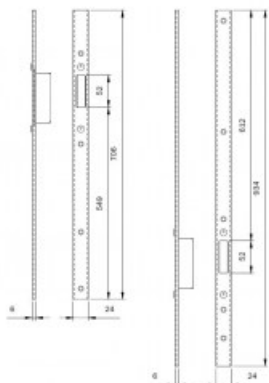

Karta produktu: **KOMPLET BLACH ZACZEPOWYCH DO RYGLI OBROTOWYCH ZAMKÓW IS-7991**
1860x24x6mm, STAL NIERDZEWNA

NOVET

Indeks: **033166**
Kod EAN: **8020614112731**

Producent:	ISEO
Wykończenie:	Kolor stali nierdzewnej
Materiał:	Stal nierdzewna
Kształt blachy zaczepowej:	Płaska
Szerokość blachy zaczepowej (mm):	24
Grubość blachy zaczepowej (mm):	6
Kieszeń:	Tak

Warianty produktu

Indeks	Cena
KOMPLET BLACH ZACZEPOWYCH DO RYGLI OBROTOWYCH ZAMKÓW IS-7991 1860x24x6mm, STAL NIERDZEWNA 033166	86,10 zł VAT 23%
KOMPLET BLACH ZACZEPOWYCH DO RYGLI OBROTOWYCH ZAMKÓW IS-7991 1860x24x3mm, STAL NIERDZEWNA 033164	49,20 zł VAT 23%
KOMPLET BLACH ZACZEPOWYCH DO RYGLI HAKOWYCH ZAMKÓW IS-7991/7A32, 1860x24x3mm, STAL NIERDZEWNA 033165	86,10 zł VAT 23%
KOMPLET BLACH ZACZEPOWYCH DO RYGLI HAKOWYCH ZAMKÓW IS-7991/7A32, 1860x24x6mm, STAL NIERDZEWNA 033167	86,10 zł VAT 23%

Opis produktu

- Komplet blach zaczepowych do rygli obrotowych.
- Dedykowany do zamków serii IS-7991-*
- Produkowany przez uznaną markę ISEO.

Przedstawione informacje nie stanowią oferty handlowej w rozumieniu art.66 §1 Kodeksu Cywilnego. Ze względu na ciągle poszerzanie asortymentu niektóre informacje mogą być nieaktualne. NOVET Spółka z o.o. zastrzega sobie prawo do dokonywania zmian oraz poprawiania treści udostępnianych w serwisie www.novet.eu w każdym czasie i w dowolnym zakresie bez wcześniejszego powiadomienia użytkowników. Kolory mają charakter orientacyjny i ze względu na technologię reprodukcji mogą się one różnić od rzeczywistych kolorów produktu.