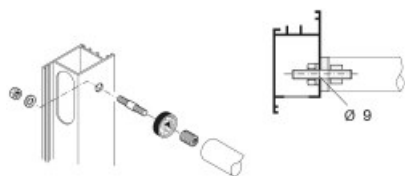

Karta produktu: **ZESTAW MOCUJĄCY JEDNOSTRONNY  
(DO PROFILI ALUMINIOWYCH) śr.30mm NYLON  
CZARNY**

**NOVET**

Indeks: **602-30NR**

Producent:

PBA

Wykończenie:

Czarne

Materiał:

## Opis produktu

- Jednostronny zestaw mocujący do profili aluminiowych.
- Wykonany z nylonu i dostępny w wykończeniu w kolorze czarnym.
- Wyprodukowany na terenie Unii Europejskiej.